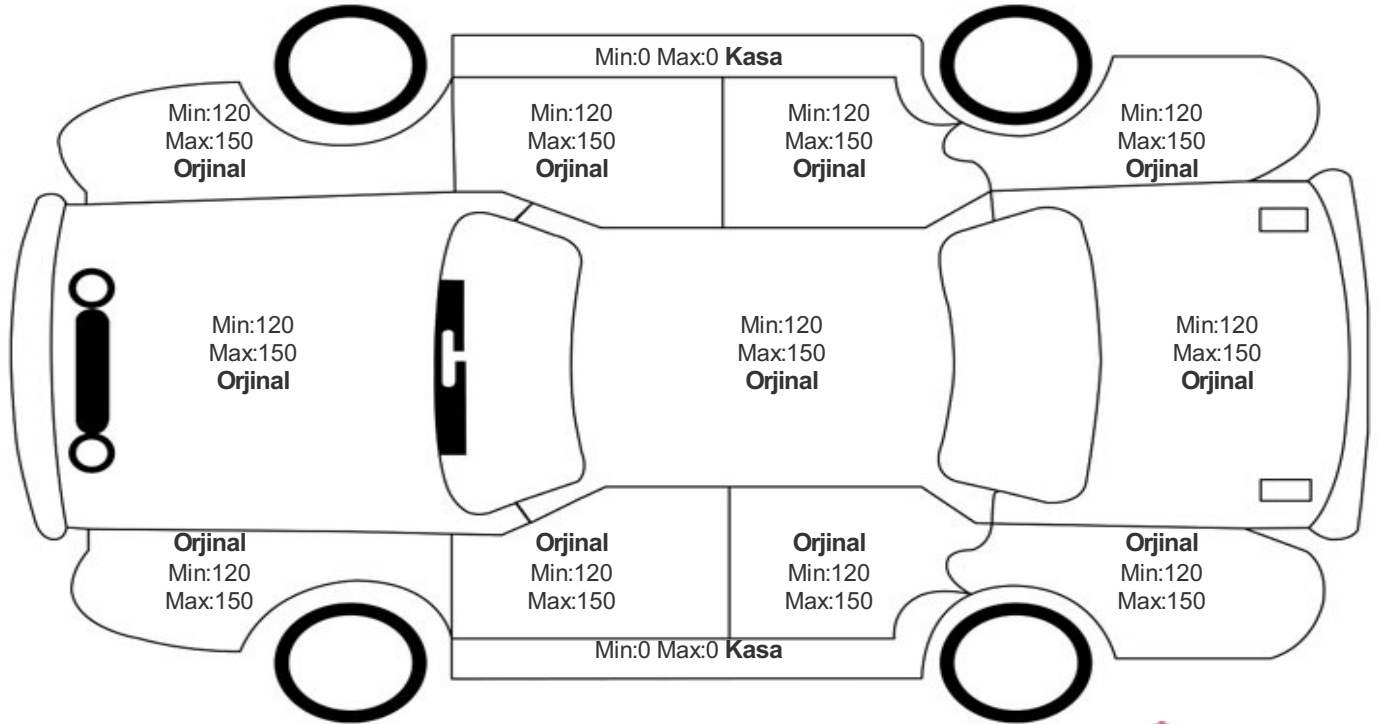

Boya / Kaporta Değerlendirme

Standart No: TS 13805

Belge No: 34-HYB-12492