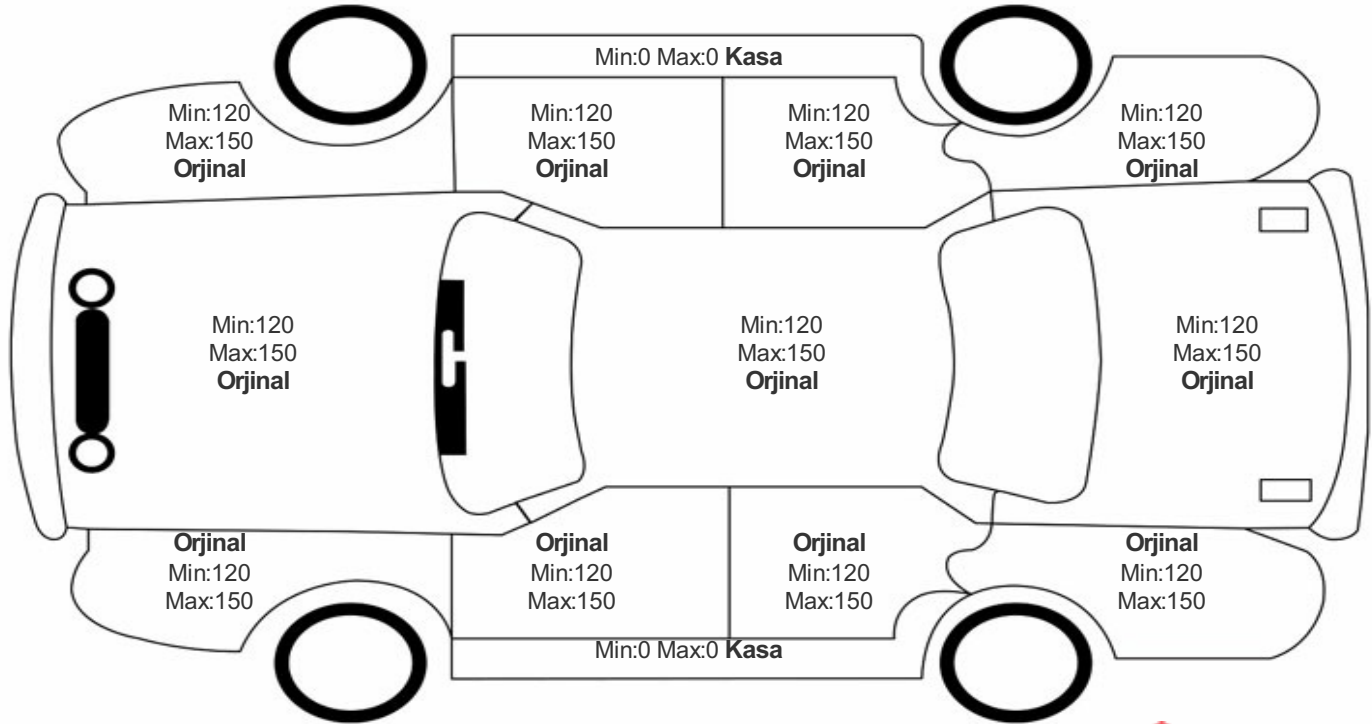

Boya / Kaporta Değerlendirme

Standart No: TS 13805

Belge No: 34-HYB-12492