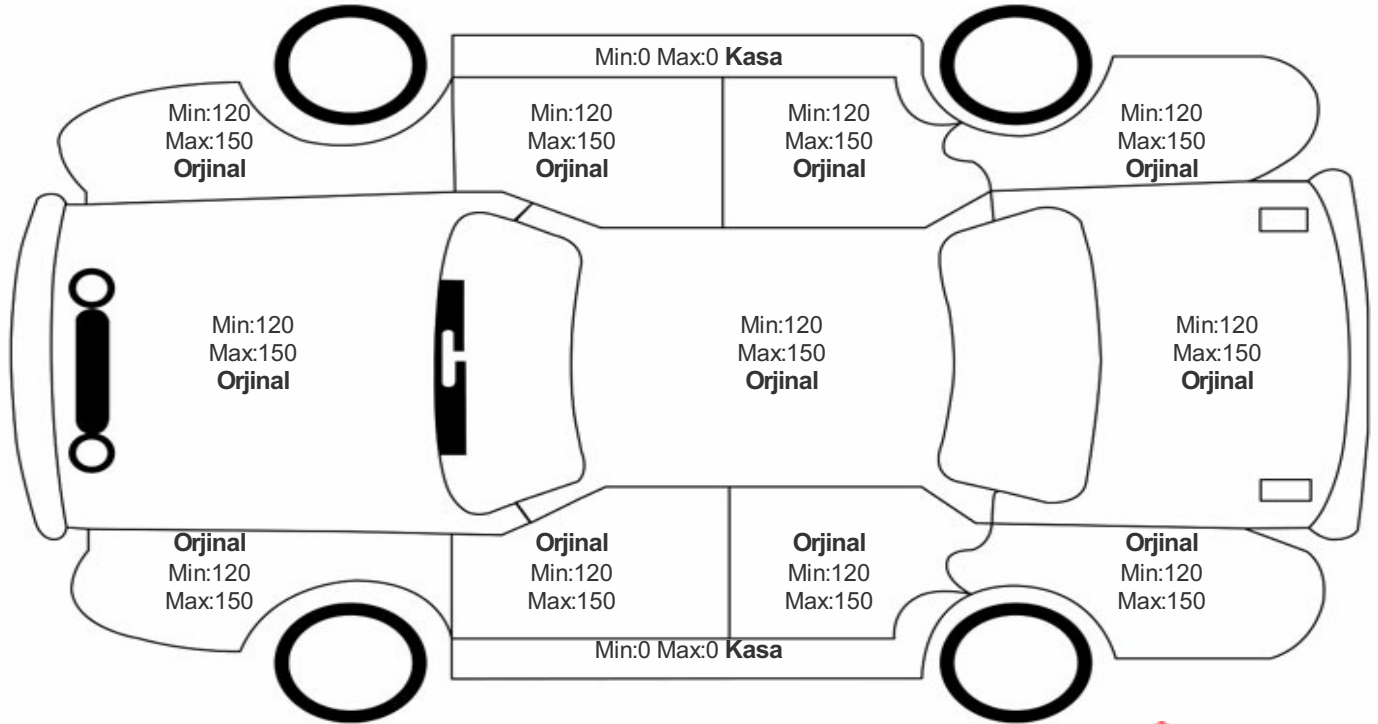

Boya / Kaporta Değerlendirme

Taş izleri var

Standart No: TS 13805

Belge No: 34-HYB-12492