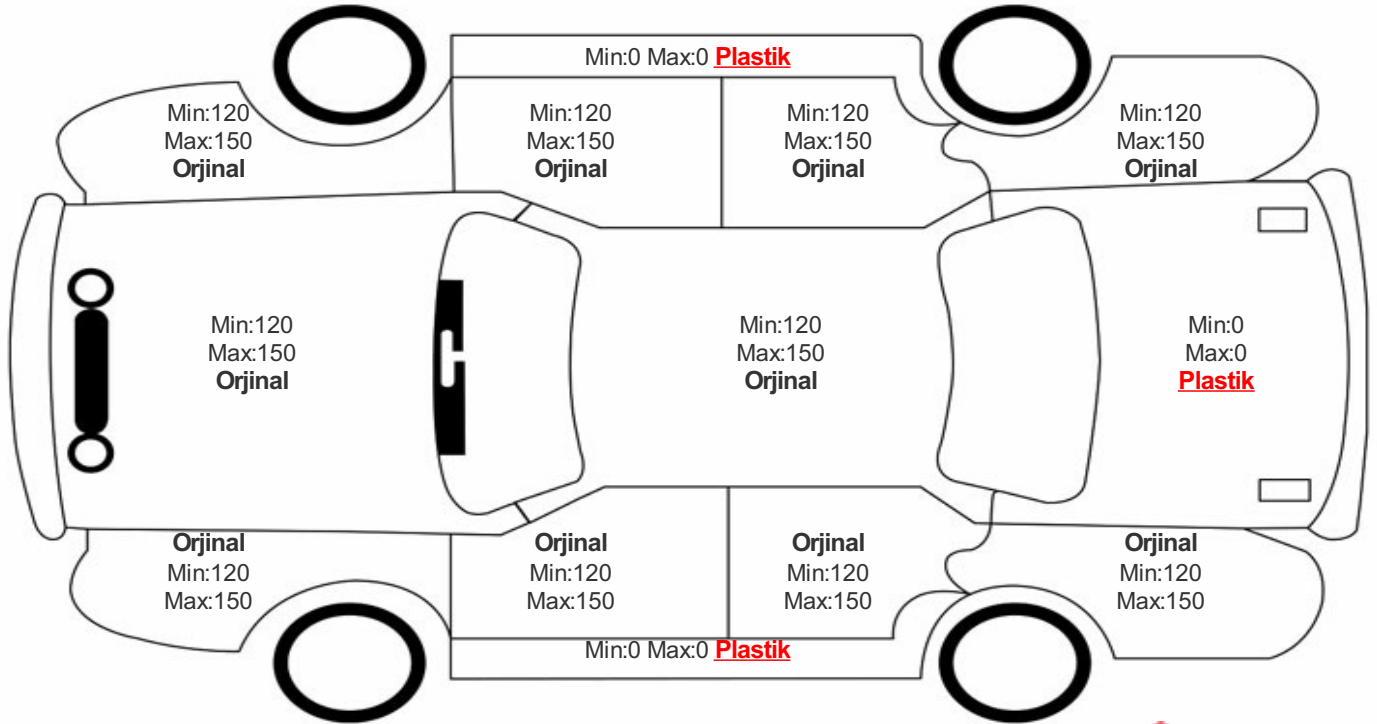

Boya / Kaporta Değerlendirme

Standart No: TS 13805

Belge No: 34-HYB-12492