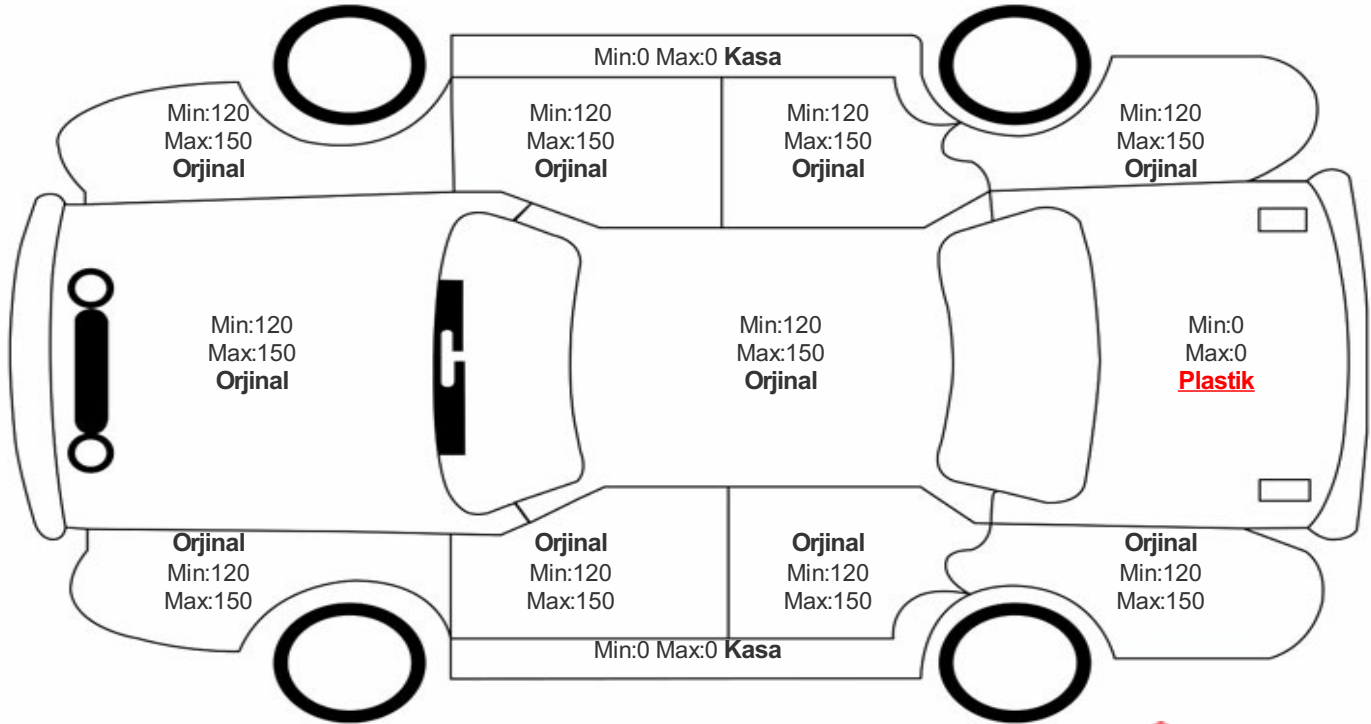

Boya / Kaporta Değerlendirme

Taş izleri var

Standart No: TS 13805

Belge No: 34-HYB-12492