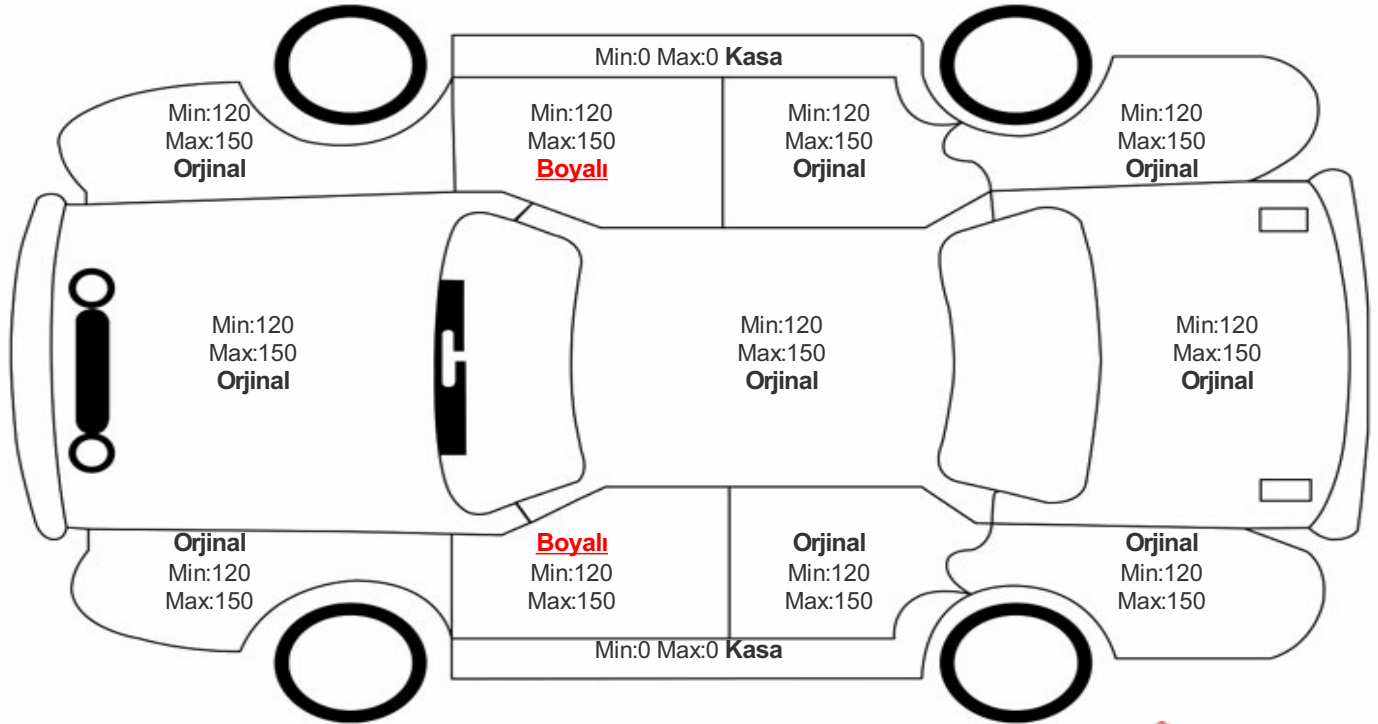

Boya / Kaporta Değerlendirme

Standart No: TS 13805

Belge No: 34-HYB-12492