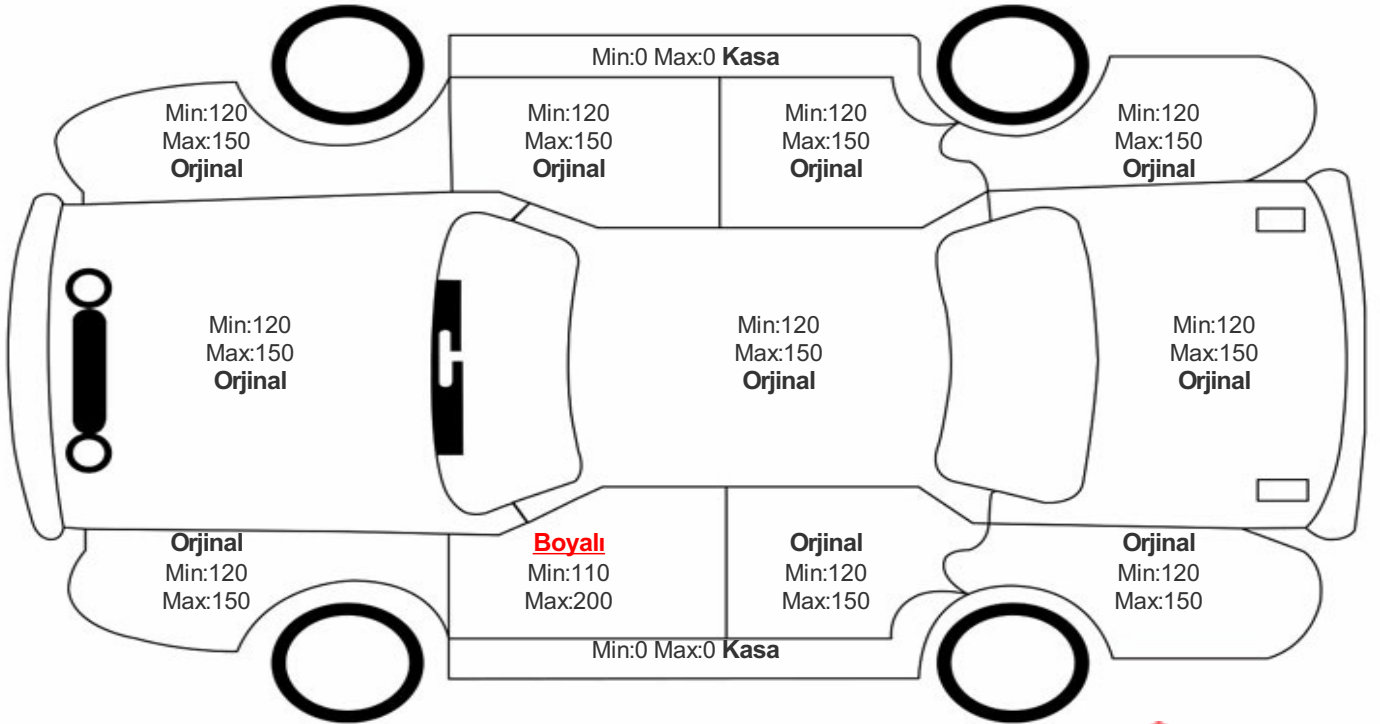

Boya / Kaporta Değerlendirme

Standart No: TS 13805

Belge No: 34-HYB-12492