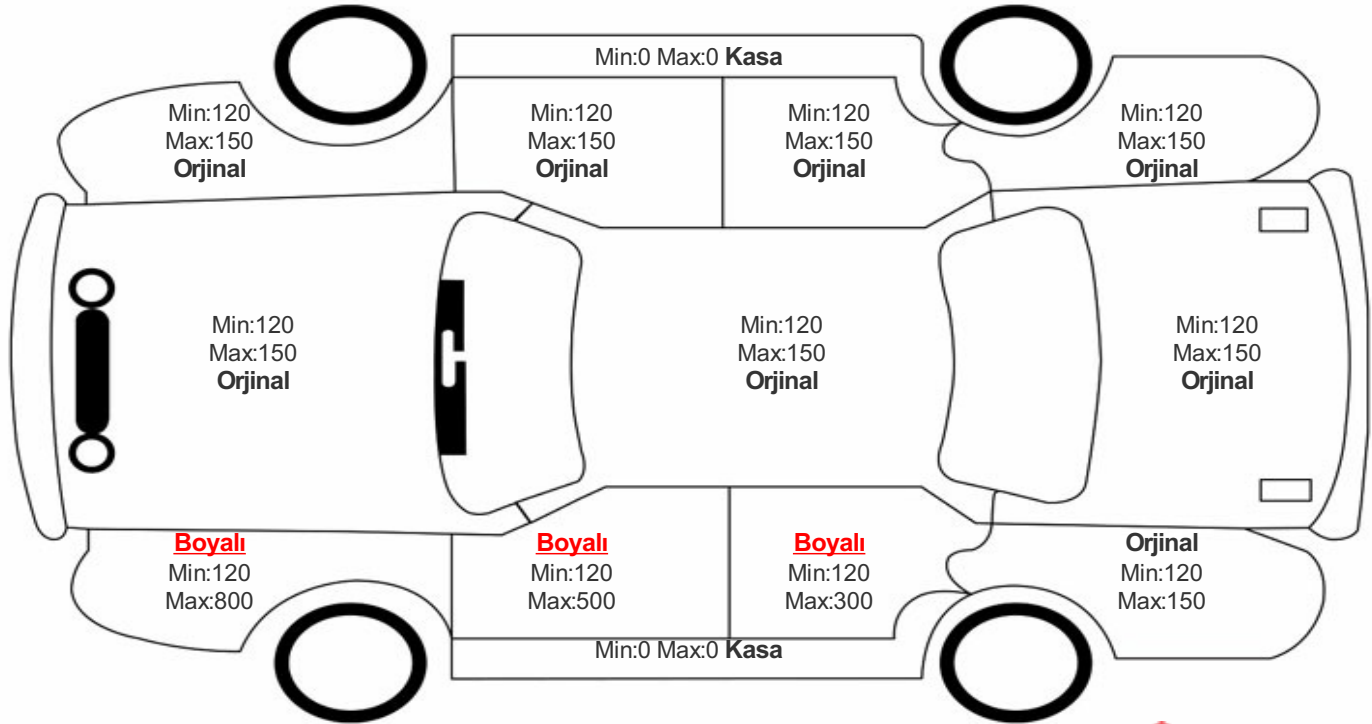

Boya / Kaporta Değerlendirme

Standart No: TS 13805

Belge No: 34-HYB-12492