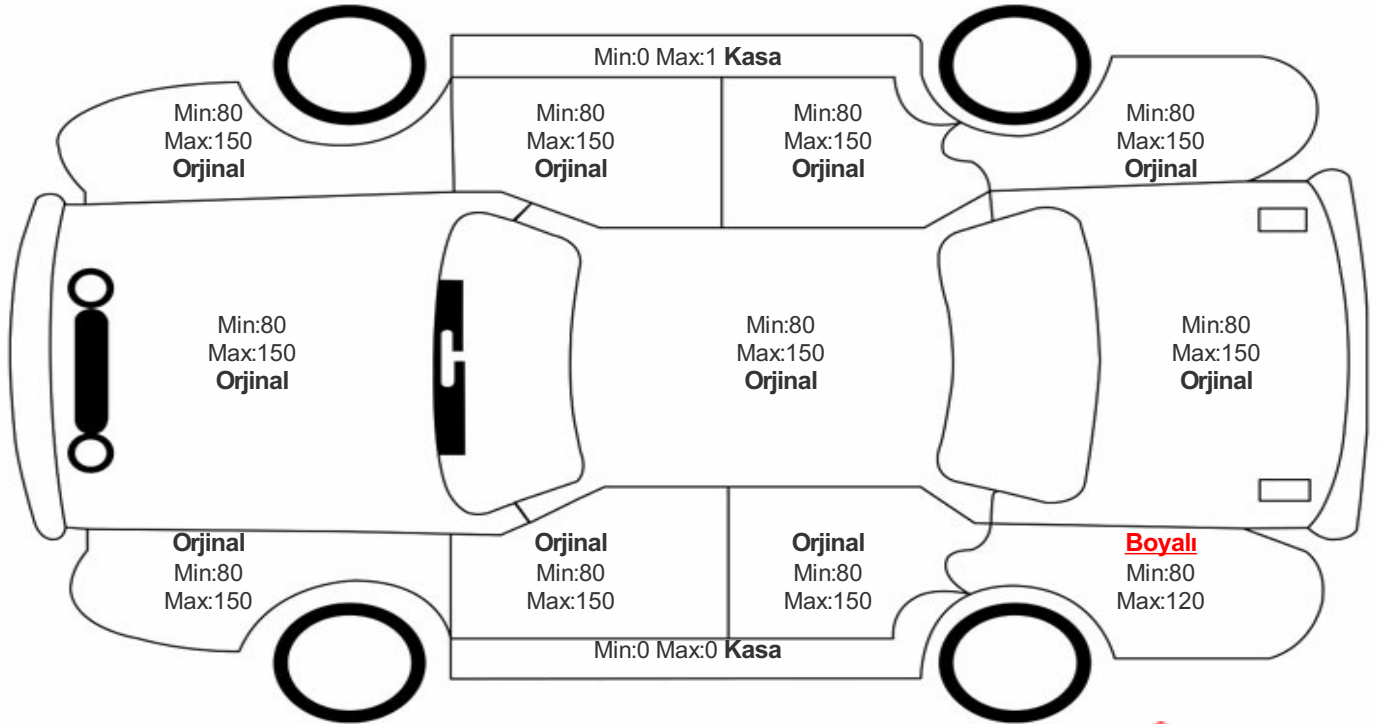

Boya / Kaporta Değerlendirme

Dolu hasarı mevcut

Standart No: TS 13805

Belge No: 34-HYB-12492

Lastik Bilgileri

Konum	Lastik Sırtı	İmalatçı	Çap	Lastik Tabanı	Lastik Yanağı	Lastik Sezonu
Sol Ön	6	Goodyear	17	225	45	Kış
Sağ Ön	6	Goodyear	17	225	45	Kış
Sol Arka	6	Goodyear	17	225	45	Kış
Sağ Arka	6	Goodyear	17	225	45	Kış
Stepne	6	Diğer	17	225	45	Yaz