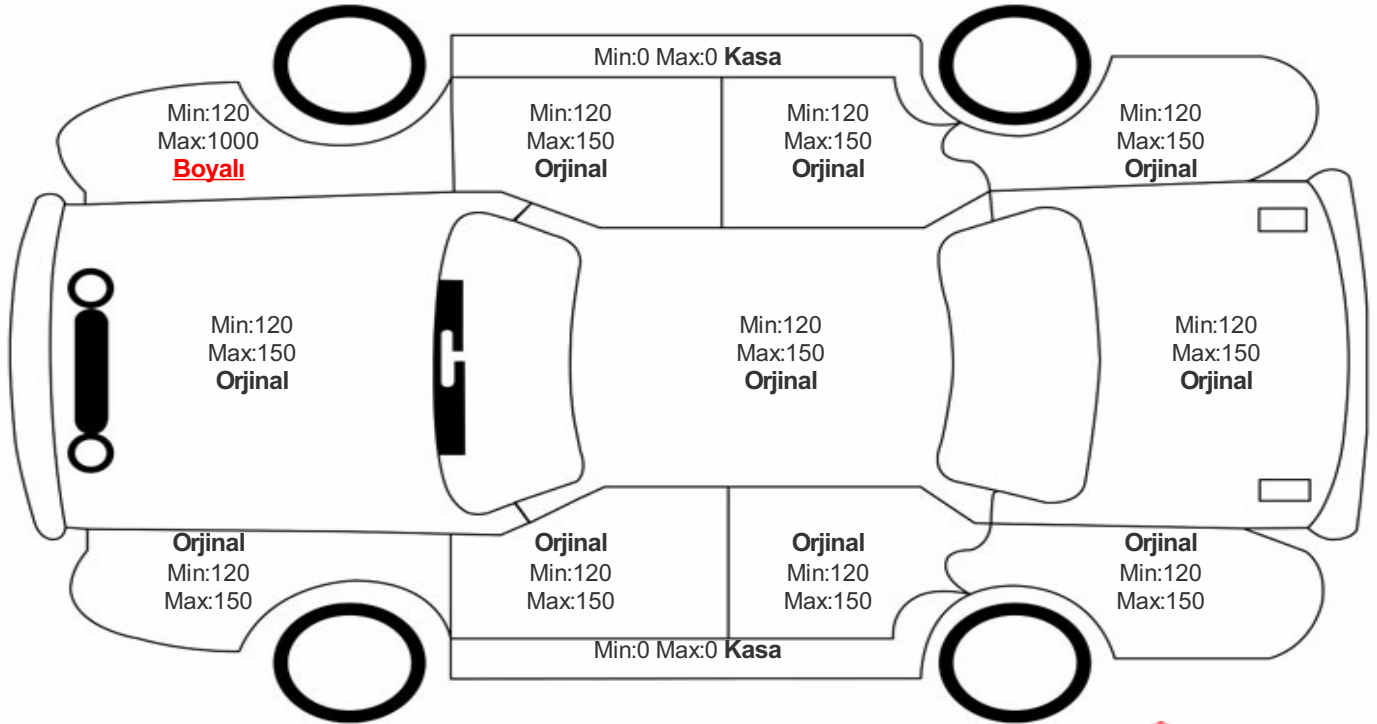

Boya / Kaporta Değerlendirme

Standart No: TS 13805

Belge No: 34-HYB-12492