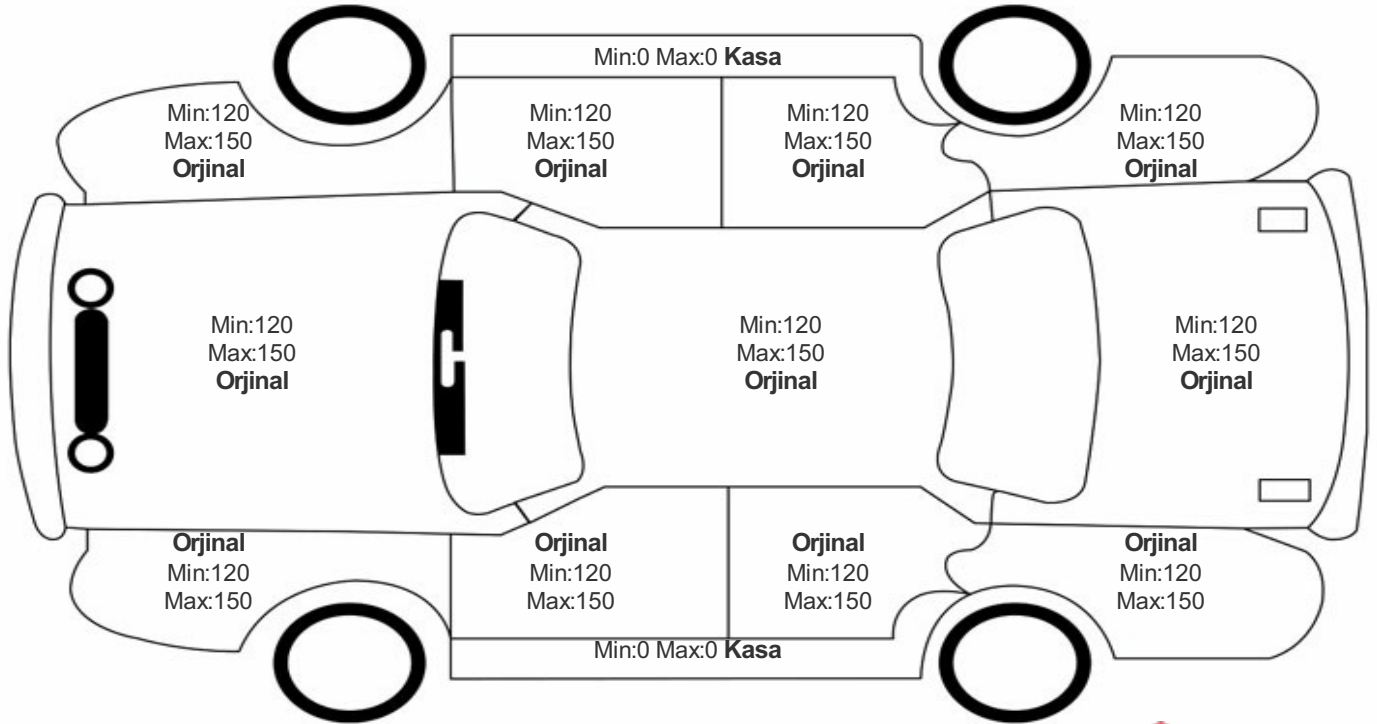

Boya / Kaporta Değerlendirme

Standart No: TS 13805

Belge No: 34-HYB-12492

Lastik Bilgileri

Konum	Lastik Sırtı	İmalatçı	Çap	Lastik Tabanı	Lastik Yanağı	Lastik Sezonu
Sol Ön	6	Goodyear	17	215	55	Kış
Sağ Ön	6	Goodyear	17	215	55	Kış
Sol Arka	6	Goodyear	17	215	55	Kış
Sağ Arka	6	Goodyear	17	215	55	Kış
Stepne	6	Diğer	17	215	55	Yaz