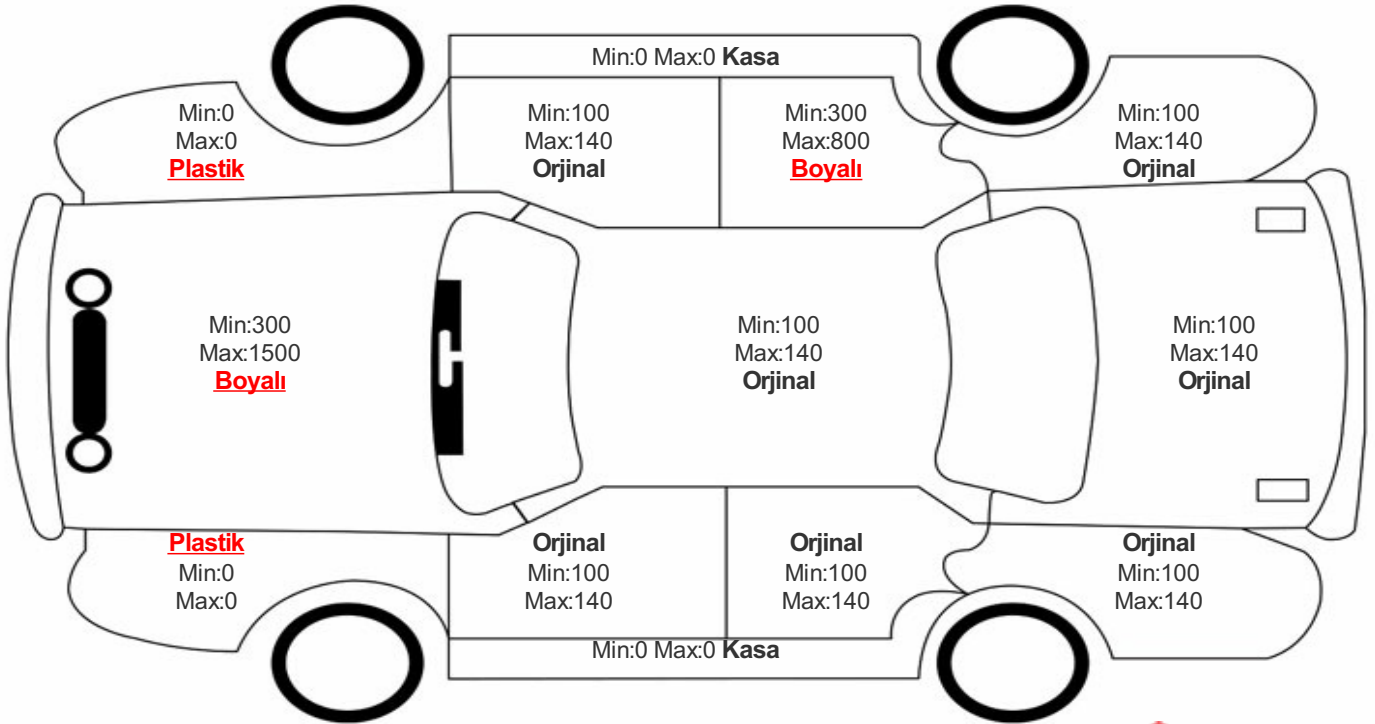

Araç Görsel Belgeleri / Tramer Bilgisi

Araç Detayları

Şasi No	VF1RFB00X60477009	İşlem Tarihi	23.02.2023	Dış Renk	GRİ
Marka	RENAULT	Plaka	34BGT824	Kilometre	59387
Seri	MEGANE	Yakıt Tipi	Dizel	Vites Tipi	Otomatik
Model	BELİRTİLMEDİ	Model Yılı	2017	Bi-Sertifika No	8d95b2e9ef

Boya / Kaporta Değerlendirme

SAĞ ARKA KAPI SÖK TAK İŞLEMİ VAR ÖN MOTOR KAPUTU SOK TAK İŞLEMİ VAR

Standart No: TS 13805

Belge No: 34-HYB-12492

Lastik Bilgileri

Konum	Lastik Sırtı	İmalatçı	Çap	Lastik Tabanı	Lastik Yanağı	Lastik Sezonu
Sol Ön	8	Goodyear	16	205	55	Kış
Sağ Ön	8	Goodyear	16	205	55	Kış
Sol Arka	8	Goodyear	16	205	55	Kış
Sağ Arka	8	Goodyear	16	205	55	Kış
Stepne	8	Goodyear	16	205	55	Kış