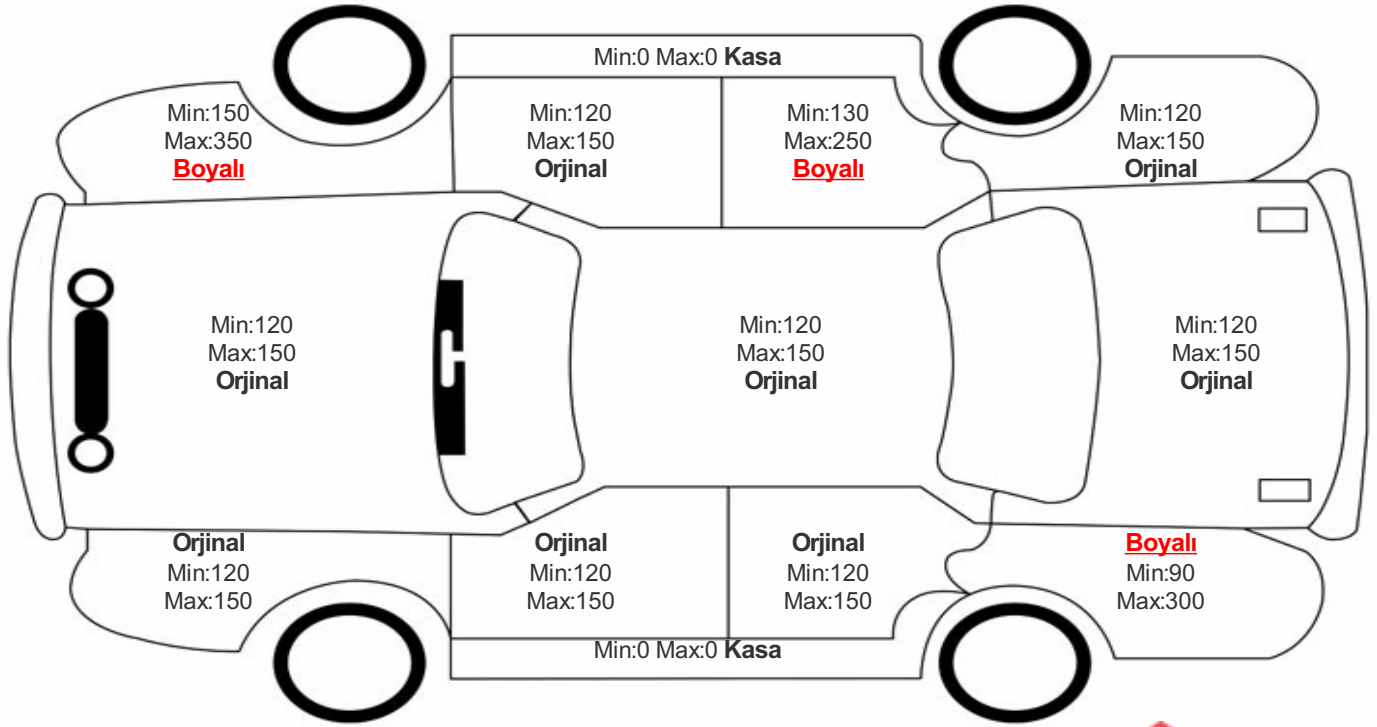

Boya / Kaporta Değerlendirme

Standart No: TS 13805

Belge No: 34-HYB-12492