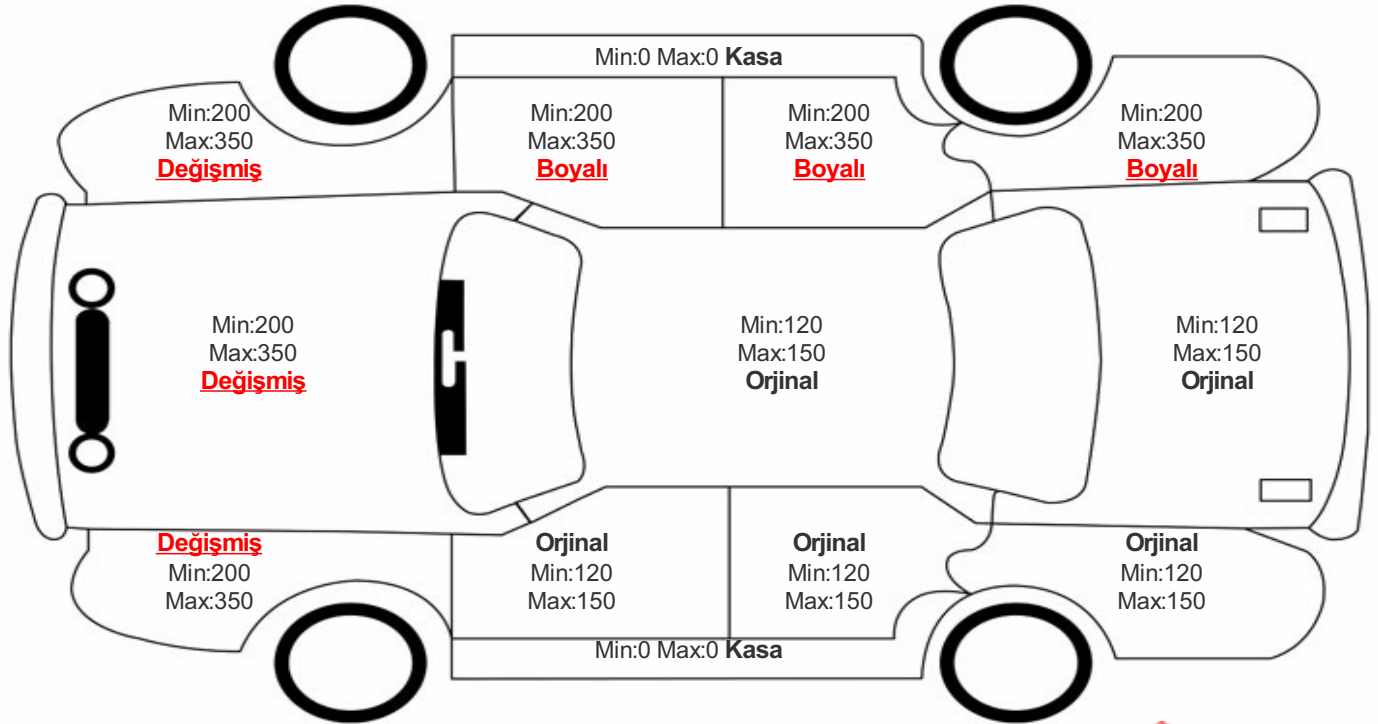

Araç Görsel Belgeleri / Tramer Bilgisi

Araç Detayları

Şasi No	WF04XXGCC4JL14406	İşlem Tarihi	24.04.2023	Dış Renk	BEYAZ
Marka	FORD	Plaka	34BDL356	Kilometre	41438
Seri	FOCUS	Yakıt Tipi	Dizel	Vites Tipi	Otomatik
Model	BELİRTİLMEDİ	Model Yılı	2018	Bi-Sertifika No	9a71a21c77

Boya / Kaporta Değerlendirme

Standart No: TS 13805

Belge No: 34-HYB-12492

Lastik Bilgileri

Konum	Lastik Sırtı	İmalatçı	Çap	Lastik Tabanı	Lastik Yanağı	Lastik Sezonu
Sol Ön	4	Michelin	16	205	55	Yaz
Sağ Ön	4	Michelin	16	205	55	Yaz
Sol Arka	4	Michelin	16	205	55	Yaz
Sağ Arka	4	Michelin	16	205	55	Yaz
Stepne	6	Diğer	16	205	55	Yaz