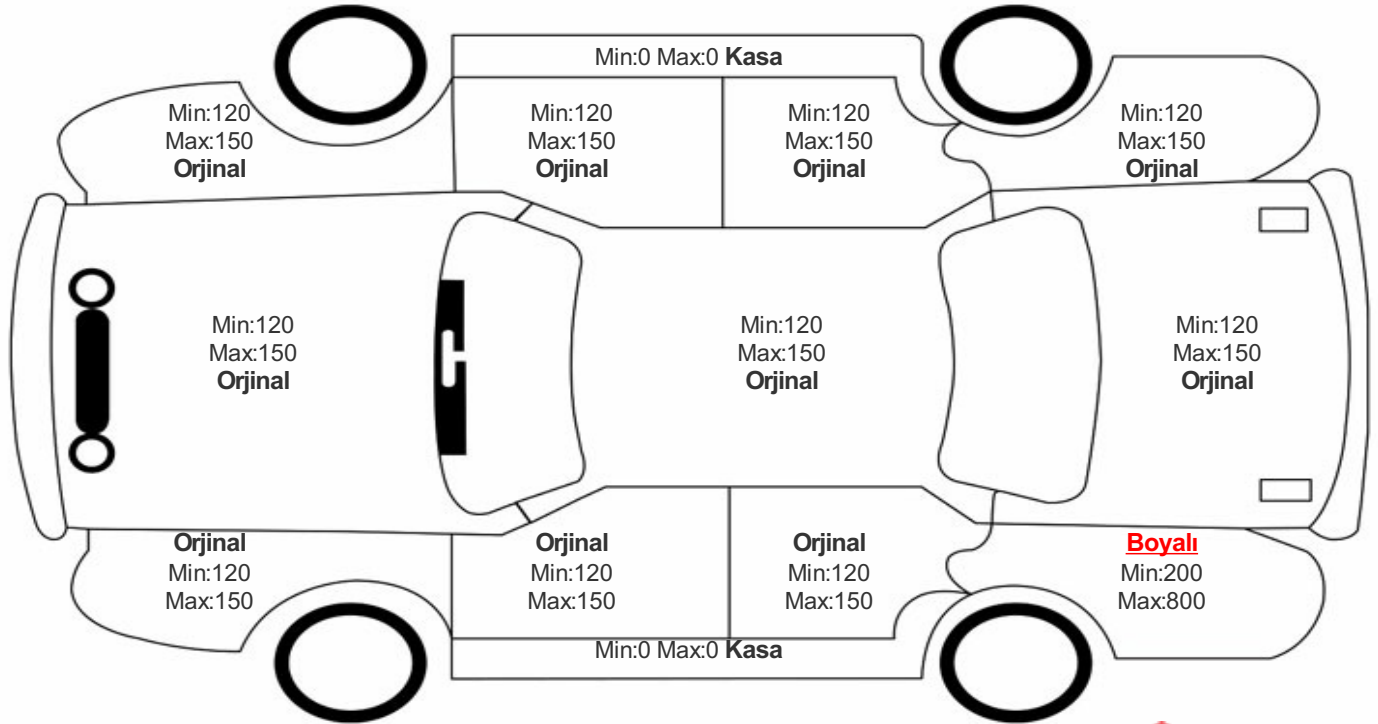

Boya / Kaporta Değerlendirme

Sol tavan direği boyalı

Standart No: TS 13805

Belge No: 34-HYB-12492

Lastik Bilgileri

Konum	Lastik Sırtı	İmalatçı	Çap	Lastik Tabanı	Lastik Yanağı	Lastik Sezonu
Sol Ön	4	Michelin	16	205	55	Kış
Sağ Ön	4	Michelin	16	205	55	Kış
Sol Arka	4	Michelin	16	205	55	Kış
Sağ Arka	4	Michelin	16	205	55	Kış
Stepne	4	Hankook	16	205	55	Yaz