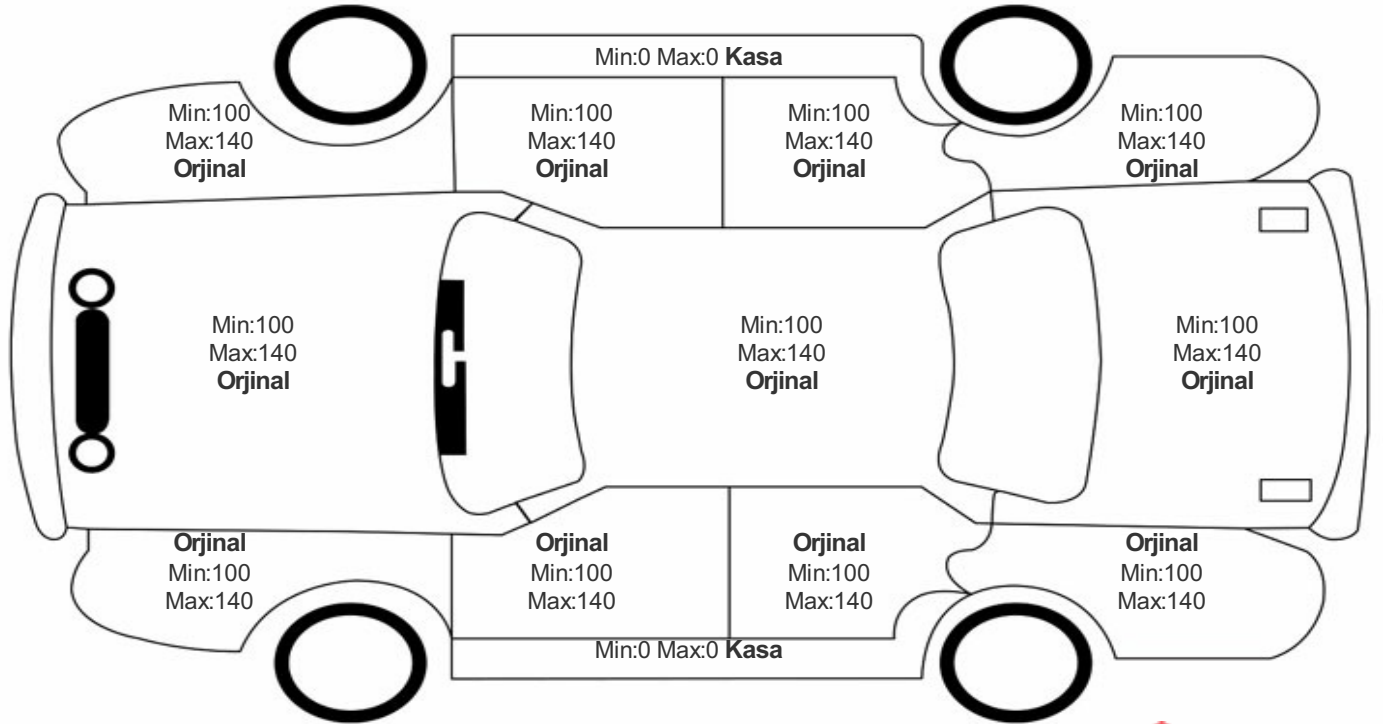

Araç Görsel Belgeleri / Tramer Bilgisi

Araç Detayları

Şasi No	MDHFBUK13U0931673	İşlem Tarihi	21.02.2023	Dış Renk	MAVİ
Marka	NISSAN	Plaka	34AFF007	Kilometre	60718
Seri	MICRA	Yakıt Tipi	Benzin	Vites Tipi	Otomatik
Model	BELİRTİLMEDİ	Model Yılı	2017	Bi-Sertifika No	eae5f19682

Boya / Kaporta Değerlendirme

Standart No: TS 13805

Belge No: 34-HYB-12492