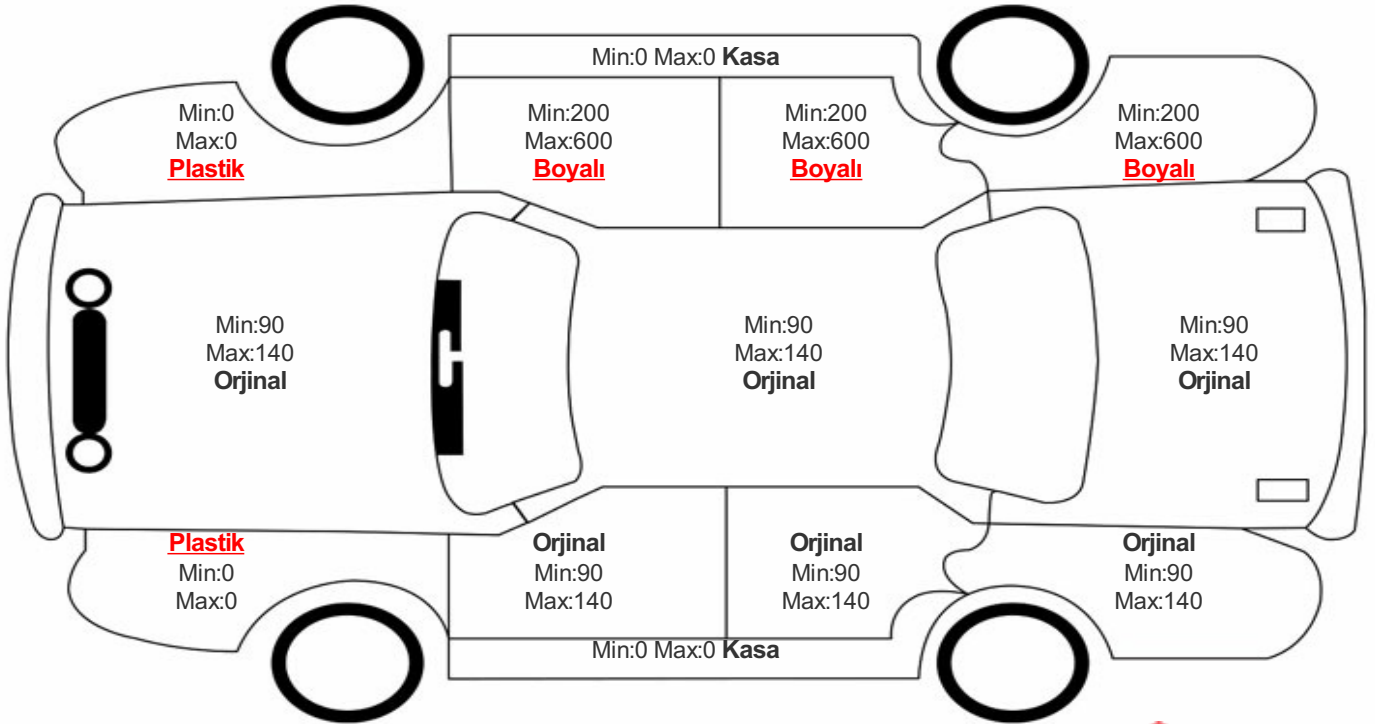

Boya / Kaporta Değerlendirme

Standart No: TS 13805

Belge No: 34-HYB-12492