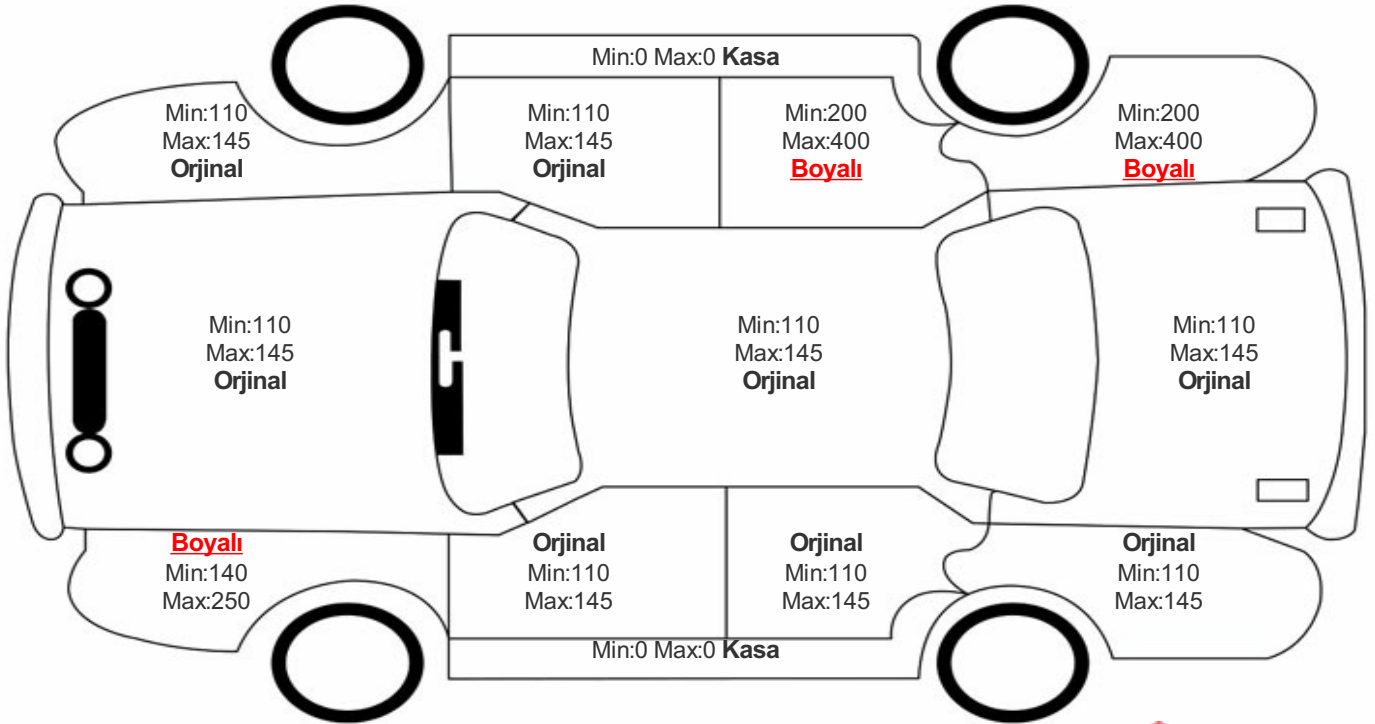

Araç Görsel Belgeleri / Tramer Bilgisi

Araç Detayları

Şasi No	VF1LZLF0E55908251	İşlem Tarihi	13.02.2023	Dış Renk	BEYAZ
Marka	RENAULT	Plaka	34RG7674	Kilometre	84219
Seri	FLUENCE	Yakıt Tipi	Dizel	Vites Tipi	Otomatik
Model	BELİRTİLMEDİ	Model Yılı	2016	Bi-Sertifika No	d18f10852f

Boya / Kaporta Değerlendirme

KAPI ALT ÇİTALARINDA BOYA VAR, DOLU HASARI KAYNAKLI BOYASIZ ONARIM YAPILMIŞTIR

Standart No: TS 13805

Belge No: 34-HYB-12492

Lastik Bilgileri

Konum	Lastik Sırtı	İmalatçı	Çap	Lastik Tabanı	Lastik Yanağı	Lastik Sezonu
Sol Ön	5	Lassa	16	205	60	Yaz
Sağ Ön	5	Lassa	16	205	60	Yaz
Sol Arka	5	Lassa	16	205	60	Yaz
Sağ Arka	5	Lassa	16	205	60	Yaz
Stepne	5	Lassa	16	205	60	Yaz