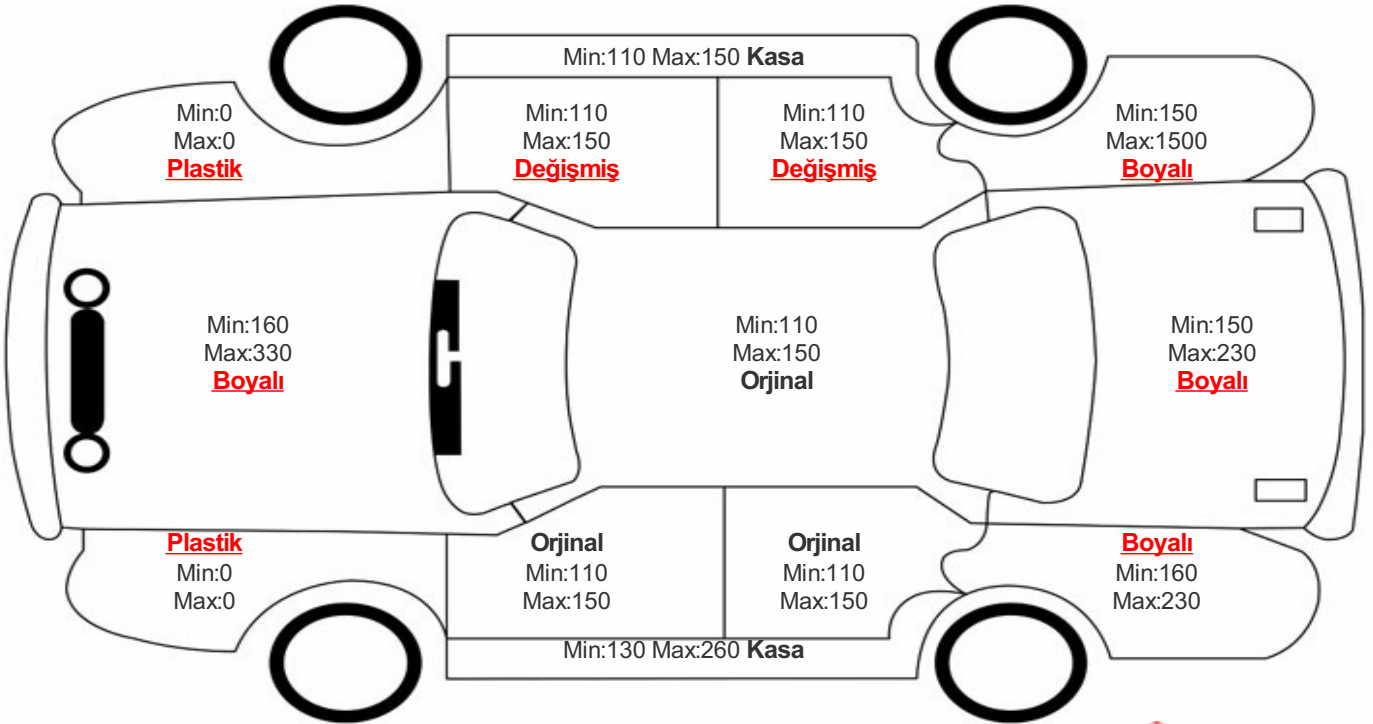

Araç Görsel Belgeleri / Tramer Bilgisi

Araç Detayları

Şasi No	VF1RFB00757835334	İşlem Tarihi	6.03.2023	Dış Renk	GRI
Marka	RENAULT	Plaka	34LG7448	Kilometre	78347
Seri	MEGANE	Yakıt Tipi	Dizel	Vites Tipi	Otomatik
Model	BELİRTİLMEDİ	Model Yılı	2017	Bi-Sertifika No	b116eeee58

Boya / Kaporta Değerlendirme

SAĞ MARŞBİYEL DEĞİŞMİŞ

Standart No: TS 13805

Belge No: 34-HYB-12492

Lastik Bilgileri

Konum	Lastik Sırtı	İmalatçı	Çap	Lastik Tabanı	Lastik Yanağı	Lastik Sezonu
Sol Ön	5	Goodyear	16	205	55	Yaz
Sağ Ön	5	Goodyear	16	205	55	Yaz
Sol Arka	5	Goodyear	16	205	55	Yaz
Sağ Arka	5	Goodyear	16	205	55	Yaz
Stepne	7	Michelin	16	205	55	Yaz