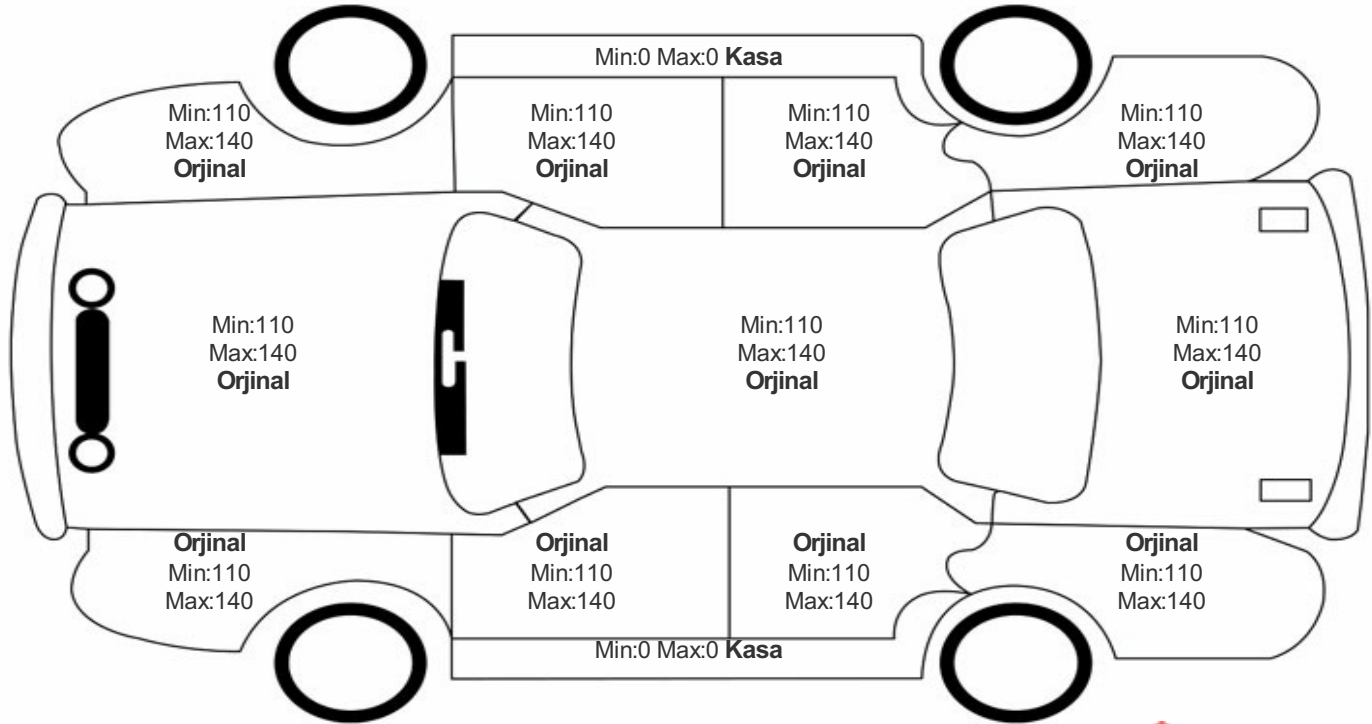

Boya / Kaporta Değerlendirme

Standart No: TS 13805

Belge No: 34-HYB-12492

Lastik Bilgileri

Konum	Lastik Sırtı	İmalatçı	Çap	Lastik Tabanı	Lastik Yanağı	Lastik Sezonu
Sol Ön	5	Bridgestone	16	195	55	Yaz
Sağ Ön	5	Bridgestone	16	195	55	Yaz
Sol Arka	5	Bridgestone	16	195	55	Yaz
Sağ Arka	5	Bridgestone	16	195	55	Yaz
Stepne	7	Diğer	16	195	55	Yaz