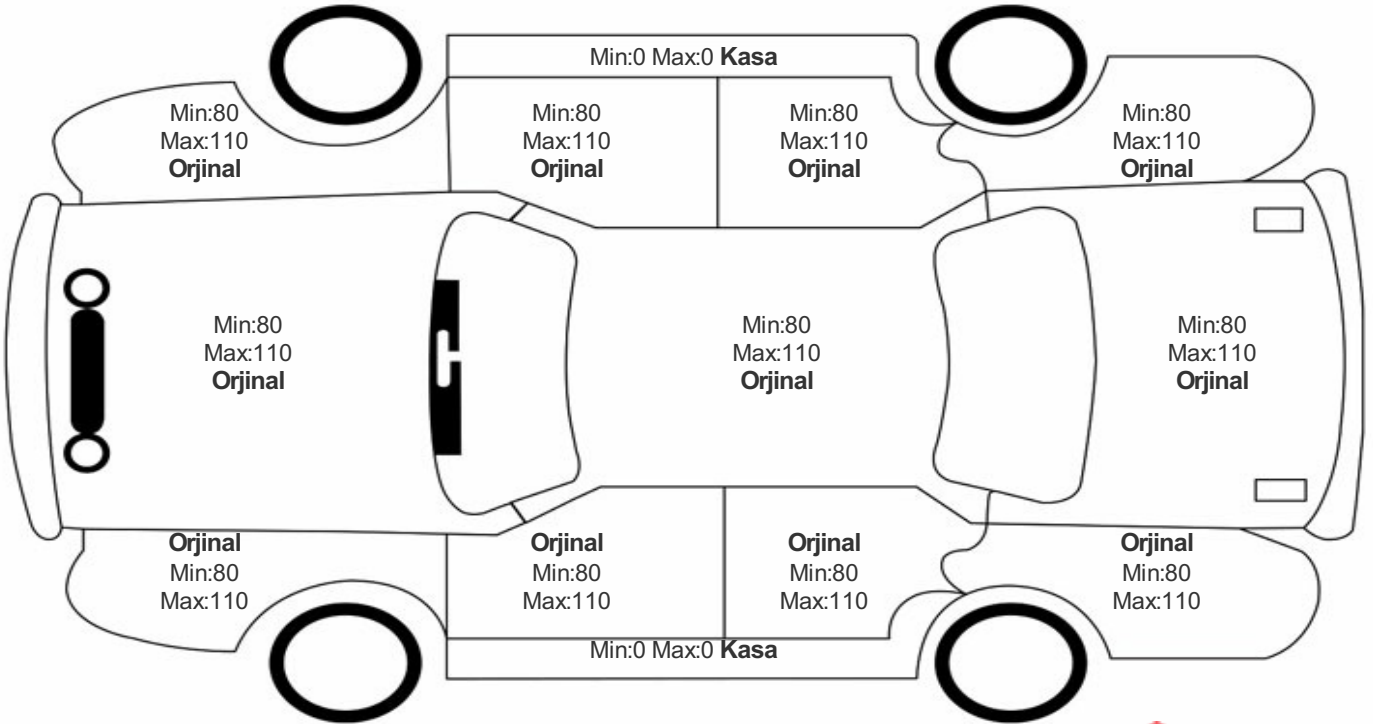

Araç Görsel Belgeleri / Tramer Bilgisi

Araç Detayları

Şasi No	NM0MXXTACMPD16078	İşlem Tarihi	7.08.2024	Dış Renk	BEYAZ
Marka	FORD	Plaka	34GOP968	Kilometre	58177
Seri	TOURNEO COURIER	Yakıt Tipi	Dizel	Vites Tipi	Manuel
Model	BELİRTİLMEDİ	Model Yılı	2023	Bi-Sertifika No	85b5308e72

Boya / Kaporta Değerlendirme

Standart No: TS 13805

Belge No: 34-HYB-12492