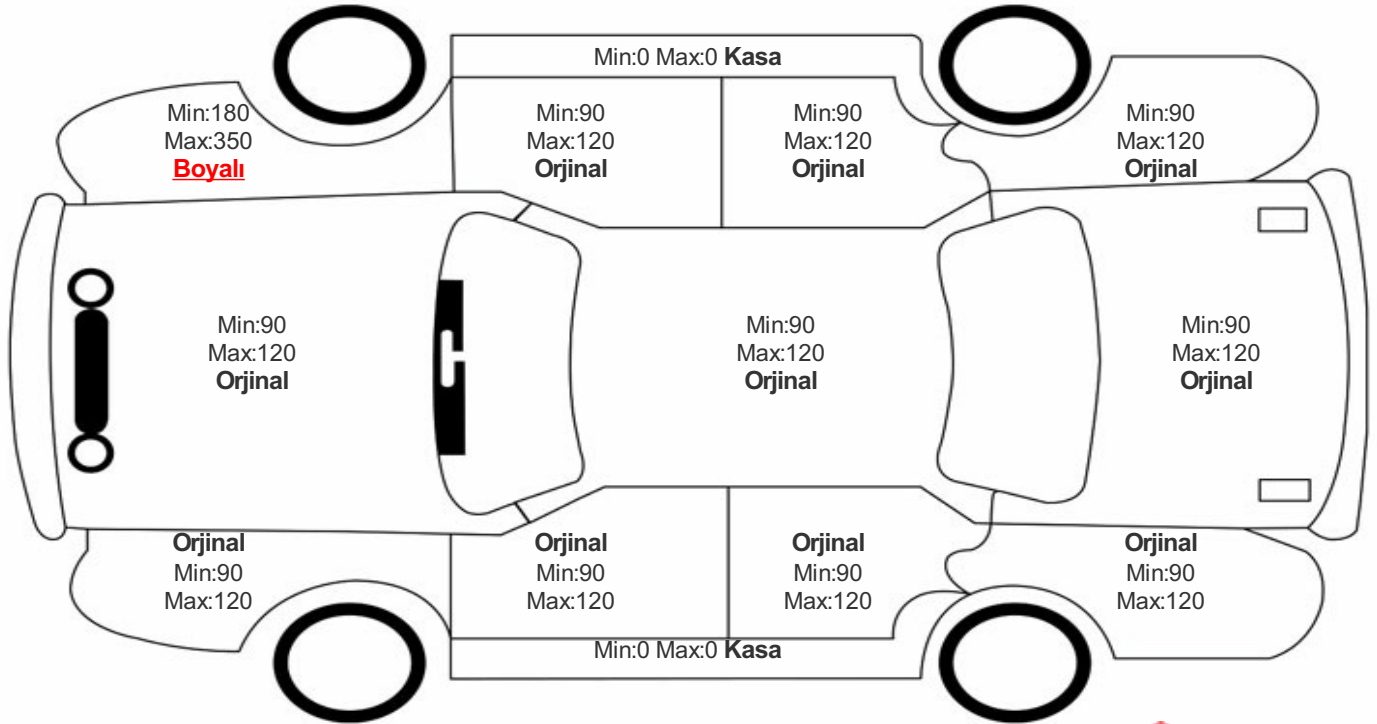

Araç Görsel Belgeleri / Tramer Bilgisi

Araç Detayları

Şasi No	NMTBZ3BE40R140489	İşlem Tarihi	22.10.2024	Dış Renk	GRI
Marka	TOYOTA	Plaka	34FNY882	Kilometre	55428
Seri	COROLLA	Yakıt Tipi	Hybrid	Vites Tipi	Otomatik
Model	BELİRTİLMEDİ	Model Yılı	2022	Bi-Sertifika No	32f574fe84

Boya / Kaporta Değerlendirme

Standart No: TS 13805

Belge No: 34-HYB-12492