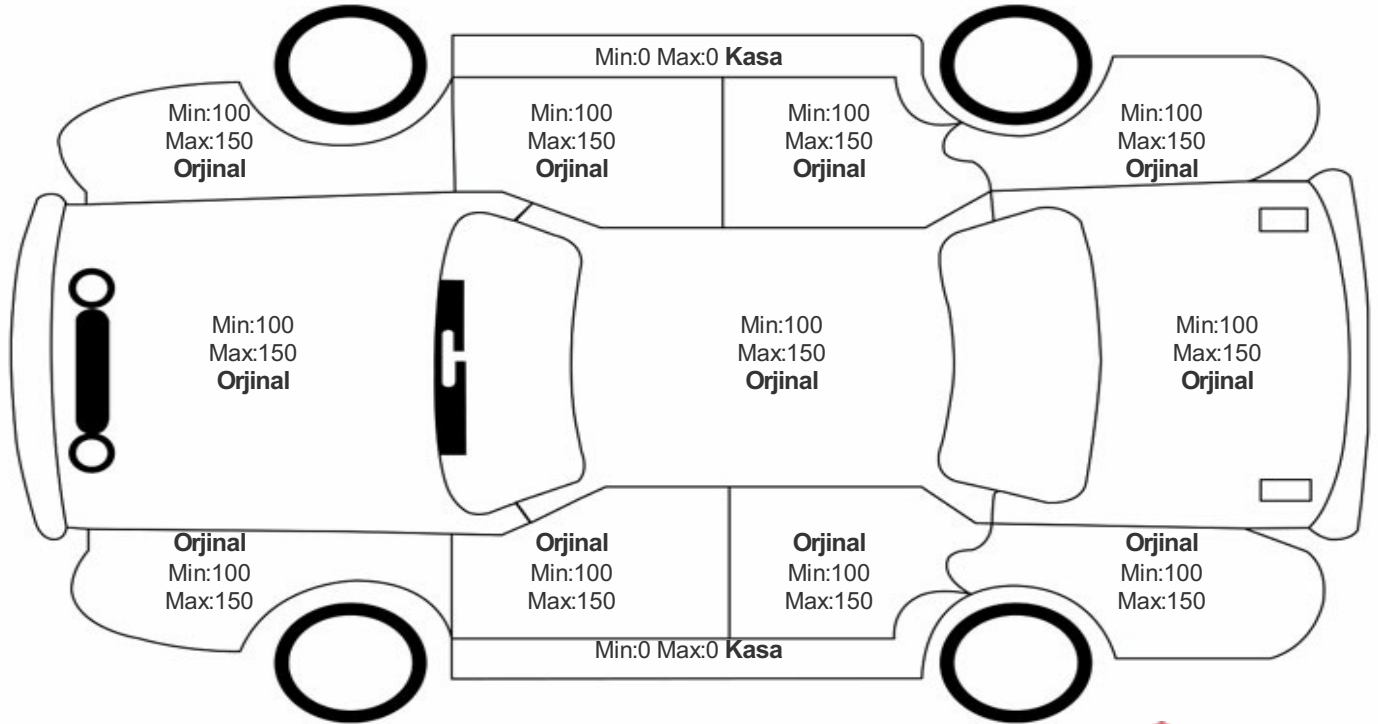

Araç Görsel Belgeleri / Tramer Bilgisi

Araç Detayları

Şasi No	UU1DJF00569027991	İşlem Tarihi	3.04.2024	Dış Renk	TURUNCU
Marka	DACIA	Plaka	34FMJ918	Kilometre	60025
Seri	SANDERO	Yakıt Tipi	Benzin	Vites Tipi	Otomatik
Model	BELİRTİLMEDİ	Model Yılı	2022	Bi-Sertifika No	183d58b96e

Boya / Kaporta Değerlendirme

SAĞ ARKA KAPIDA HAFİF GÖÇÜK VAR

Standart No: TS 13805

Belge No: 34-HYB-12492