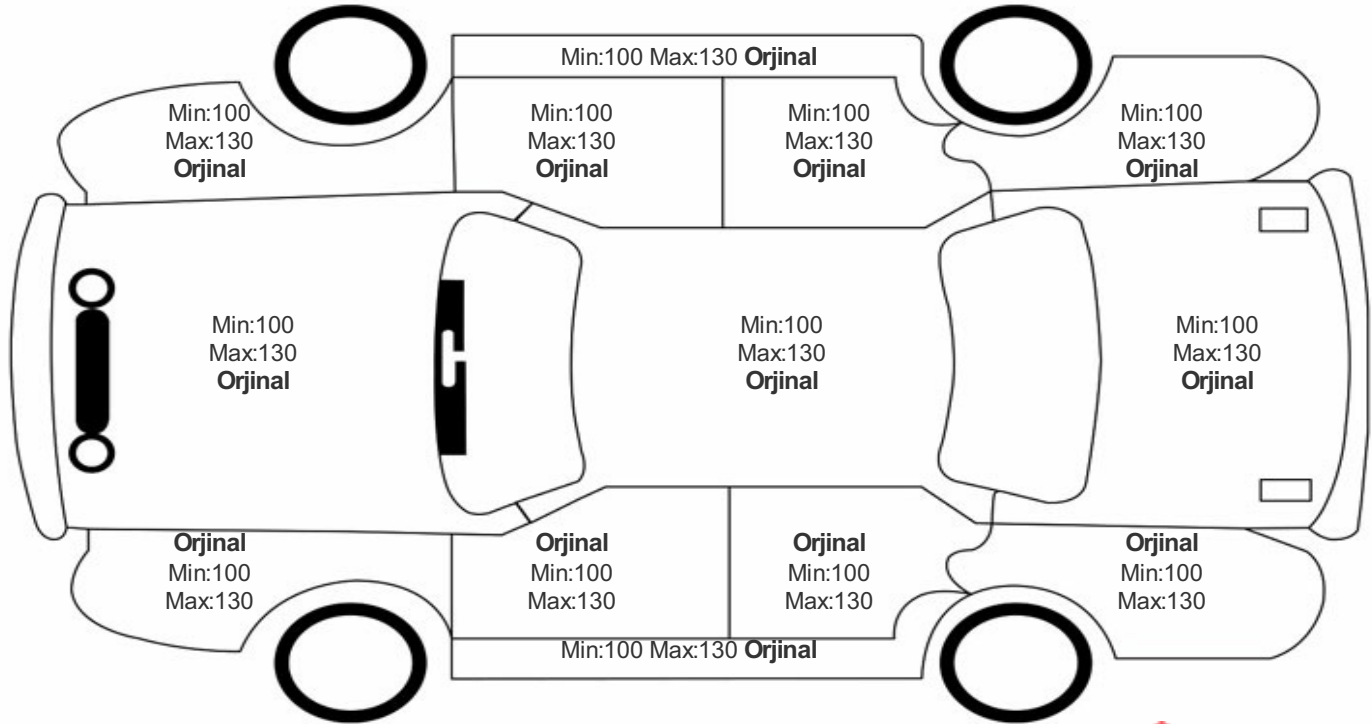

Boya / Kaporta Değerlendirme

Standart No: TS 13805

Belge No: 34-HYB-12492

Lastik Bilgileri

Konum	Lastik Sırtı	İmalatçı	Çap	Lastik Tabanı	Lastik Yanağı	Lastik Sezonu
Sol Ön	4	Bridgestone	16	195	55	Yaz
Sağ Ön	4	Bridgestone	16	195	55	Yaz
Sol Arka	4	Bridgestone	16	195	55	Yaz
Sağ Arka	4	Bridgestone	16	195	55	Yaz
Stepne	8	Continental	15	185	65	Yaz