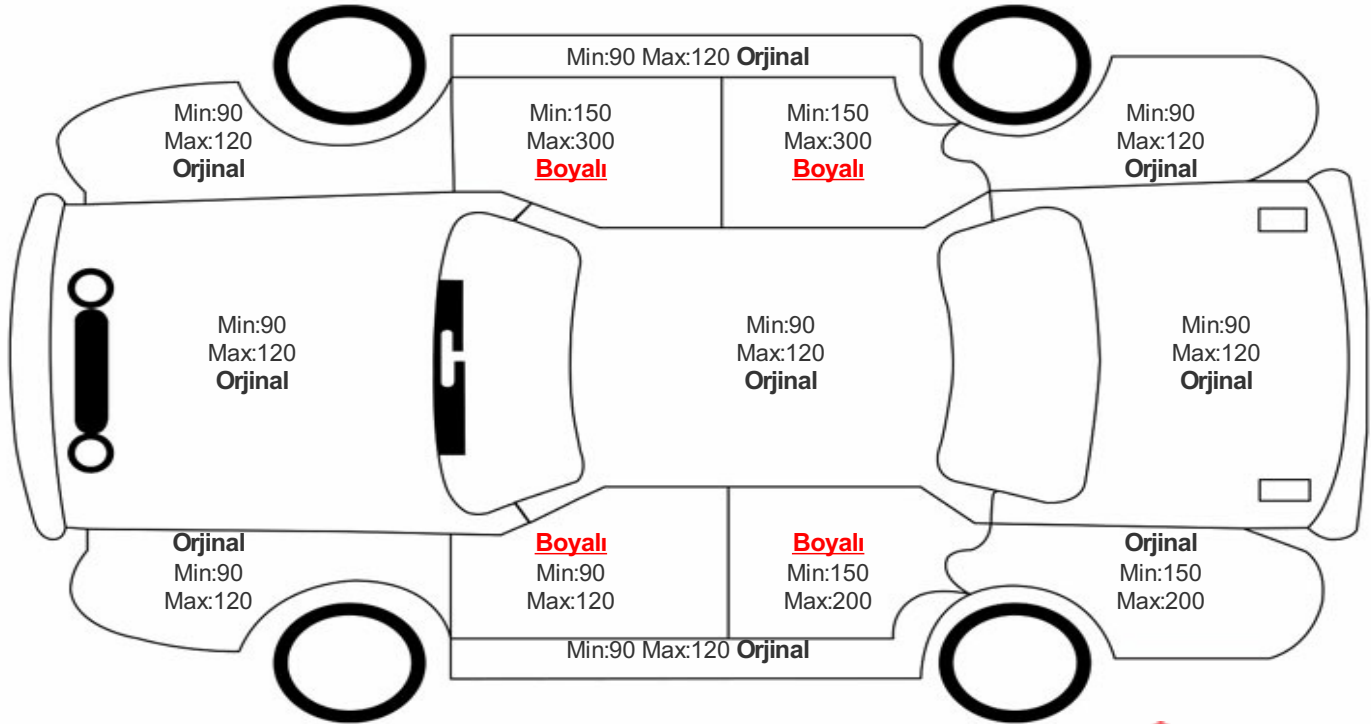

Boya / Kaporta Değerlendirme

Standart No: TS 13805

Belge No: 34-HYB-12492