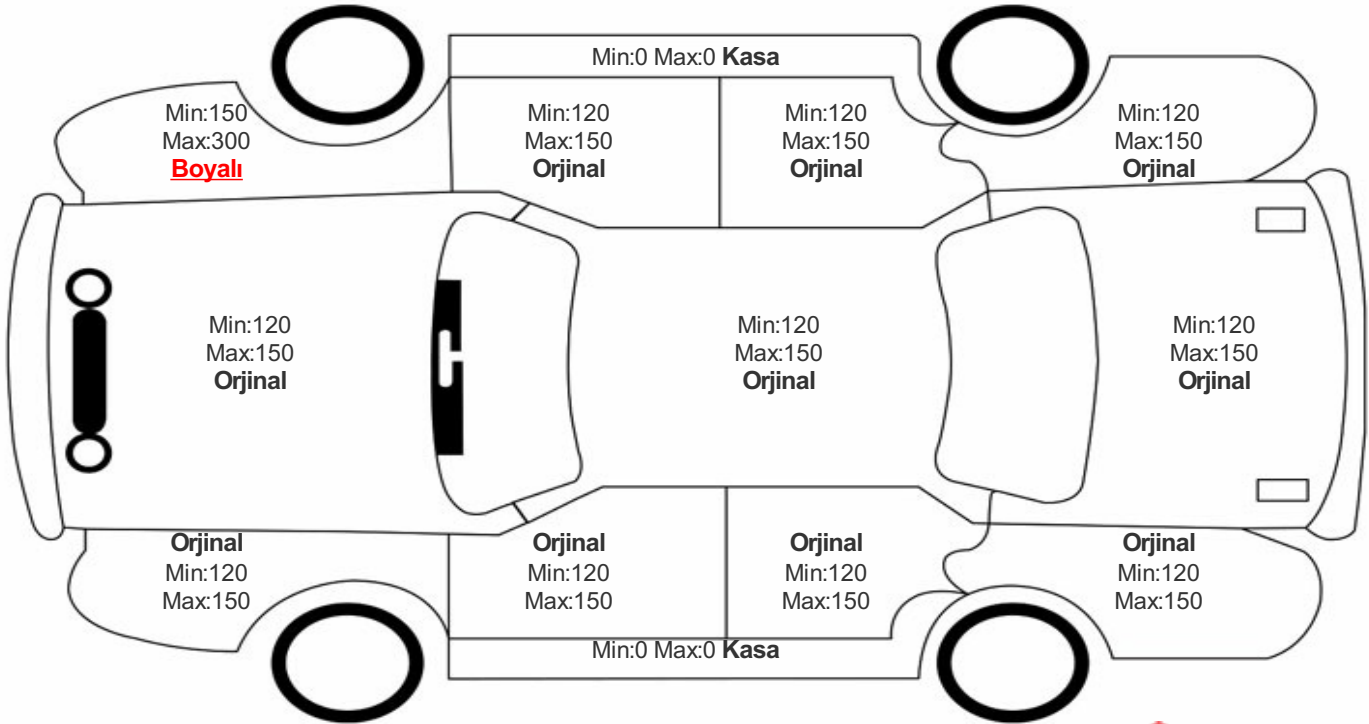

Boya / Kaporta Değerlendirme

Standart No: TS 13805

Belge No: 34-HYB-12492

Lastik Bilgileri

Konum	Lastik Sırtı	İmalatçı	Çap	Lastik Tabanı	Lastik Yanağı	Lastik Sezonu
Sol Ön	6	Bridgestone	16	195	55	Yaz
Sağ Ön	6	Bridgestone	16	195	55	Yaz
Sol Arka	6	Bridgestone	16	195	55	Yaz
Sağ Arka	6	Bridgestone	16	195	55	Yaz
Stepne	7	Diğer	16	195	55	Yaz