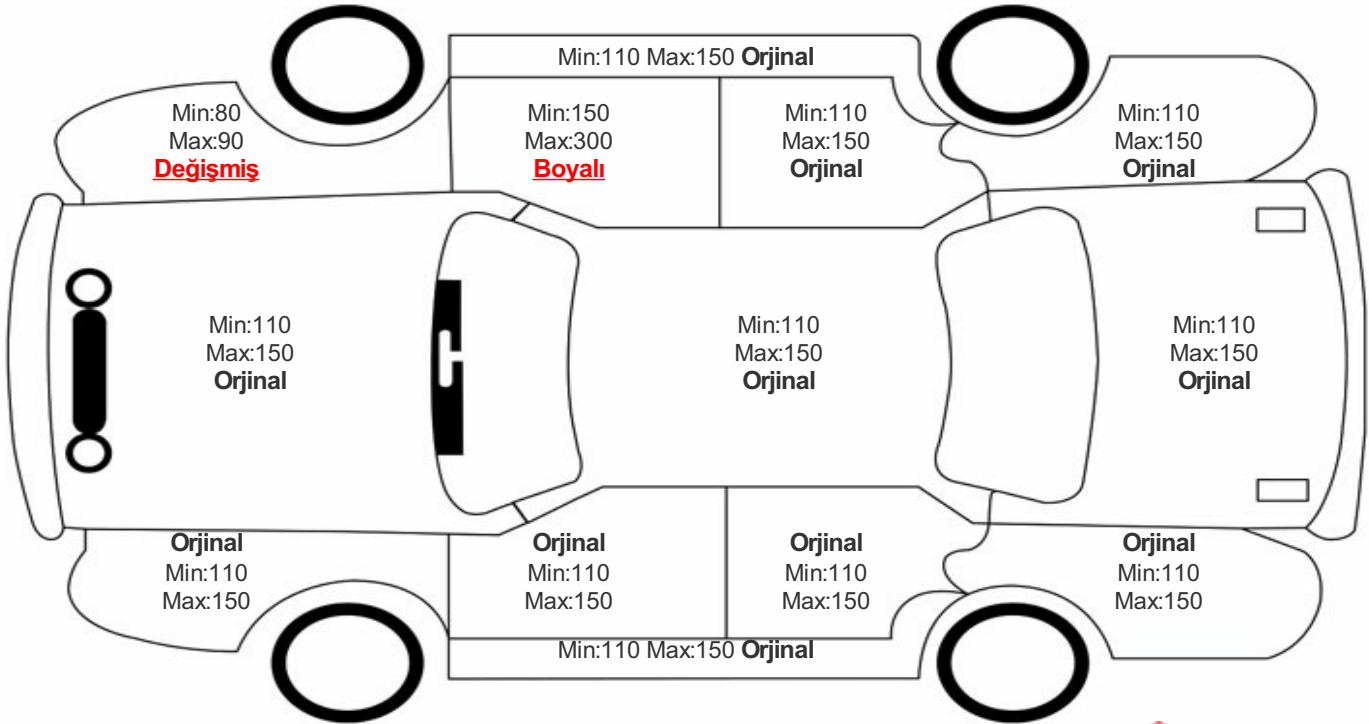

Boya / Kaporta Değerlendirme

SAĞ ÖN KAPI SÖK TAK BOYALI

Standart No: TS 13805

Belge No: 34-HYB-12492

Lastik Bilgileri

Konum	Lastik Sırtı	İmalatçı	Çap	Lastik Tabanı	Lastik Yanağı	Lastik Sezonu
Sol Ön	5	Continental	15	185	65	Yaz
Sağ Ön	5	Continental	15	185	65	Yaz
Sol Arka	5	Continental	15	185	65	Yaz
Sağ Arka	5	Continental	15	185	65	Yaz
Stepne	7	Diğer	15	185	65	Yaz