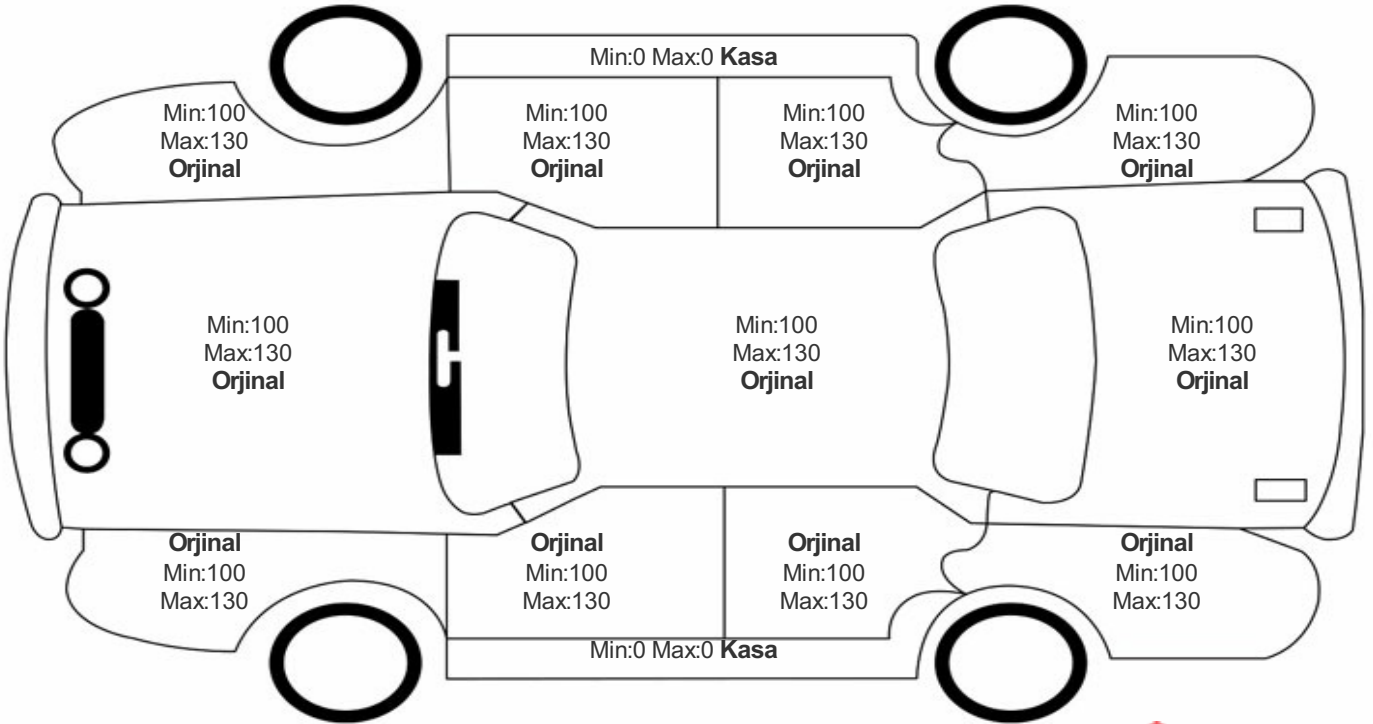

Araç Görsel Belgeleri / Tramer Bilgisi

Araç Detayları

Şasi No	VF7DDYHT2NJ607391	İşlem Tarihi	20.08.2024	Dış Renk	BEYAZ
Marka	CITROËN	Plaka	34FFR174	Kilometre	40680
Seri	C-ELYSÉE	Yakıt Tipi	Dizel	Vites Tipi	Manuel
Model	BELİRTİLMEDİ	Model Yılı	2022	Bi-Sertifika No	82c1e48941

Boya / Kaporta Değerlendirme

Standart No: TS 13805

Belge No: 34-HYB-12492