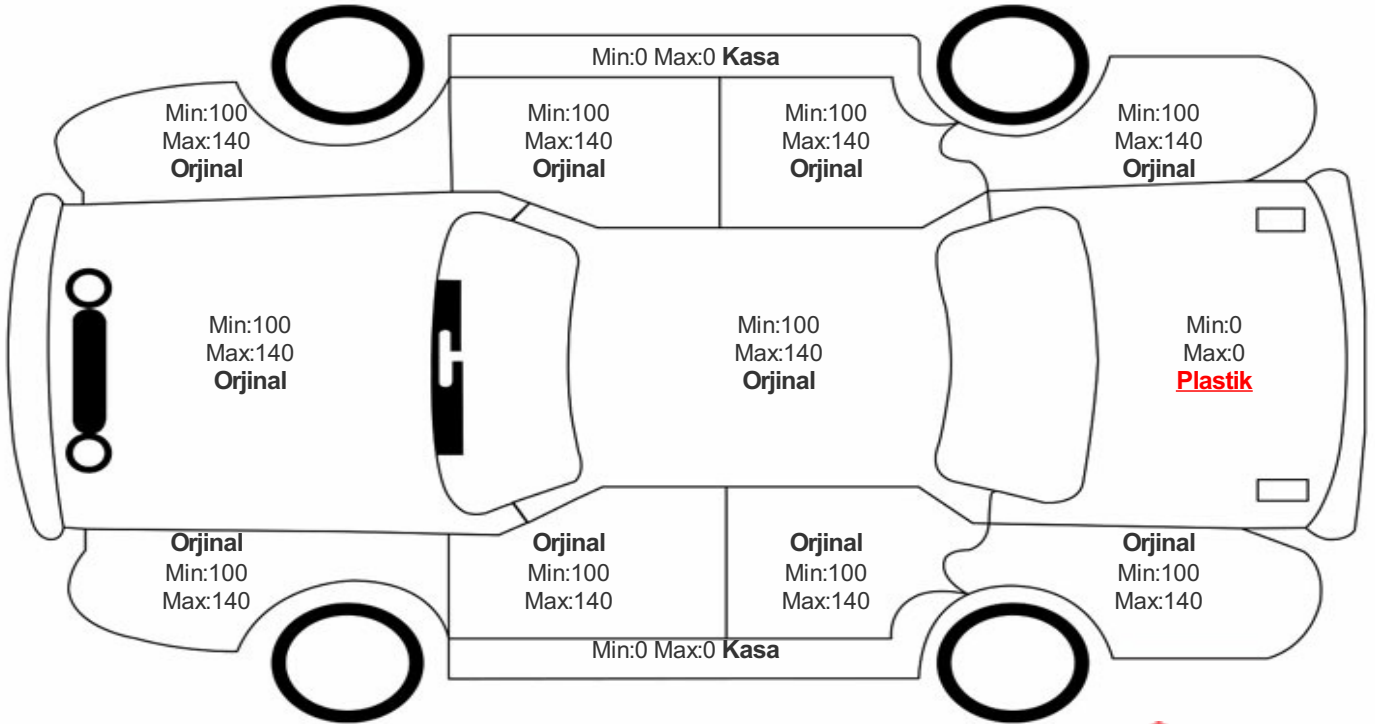

Araç Görsel Belgeleri / Tramer Bilgisi

Araç Detayları

Şasi No	VF3MCYHZUNS054877	İşlem Tarihi	15.02.2023	Dış Renk	SIYAH
Marka	PEUGEOT	Plaka	34FDF337	Kilometre	15081
Seri	3008	Yakıt Tipi	Dizel	Vites Tipi	Otomatik
Model	BELİRTİLMEDİ	Model Yılı	2017	Bi-Sertifika No	2a603db5b1

Boya / Kaporta Değerlendirme

Standart No: TS 13805

Belge No: 34-HYB-12492