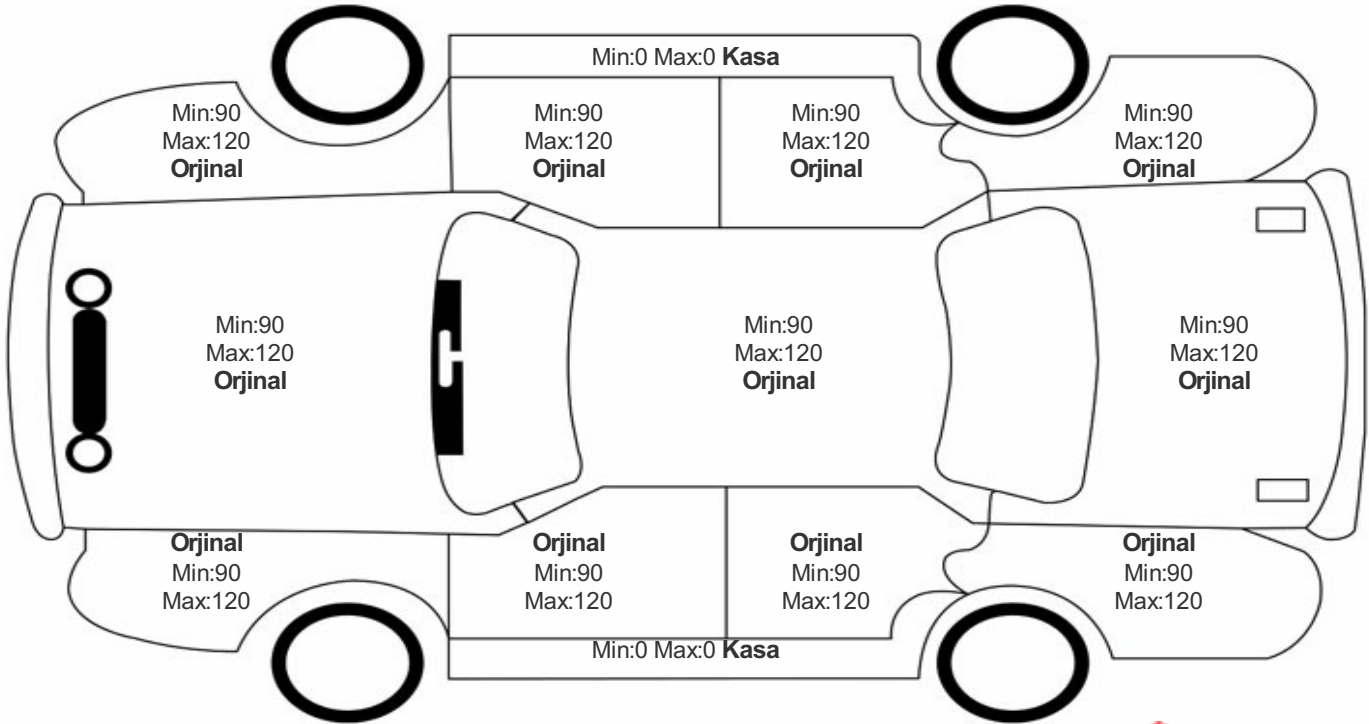

Araç Görsel Belgeleri / Tramer Bilgisi

Araç Detayları

Şasi No	VXKUPHNKSN4169916	İşlem Tarihi	19.07.2024	Dış Renk	BEYAZ
Marka	OPEL	Plaka	34FDC944	Kilometre	53732
Seri	CORSA	Yakıt Tipi	Benzin	Vites Tipi	Otomatik
Model	BELİRTİLMEDİ	Model Yılı	2022	Bi-Sertifika No	a28475e2b1

Boya / Kaporta Değerlendirme

Standart No: TS 13805

Belge No: 34-HYB-12492