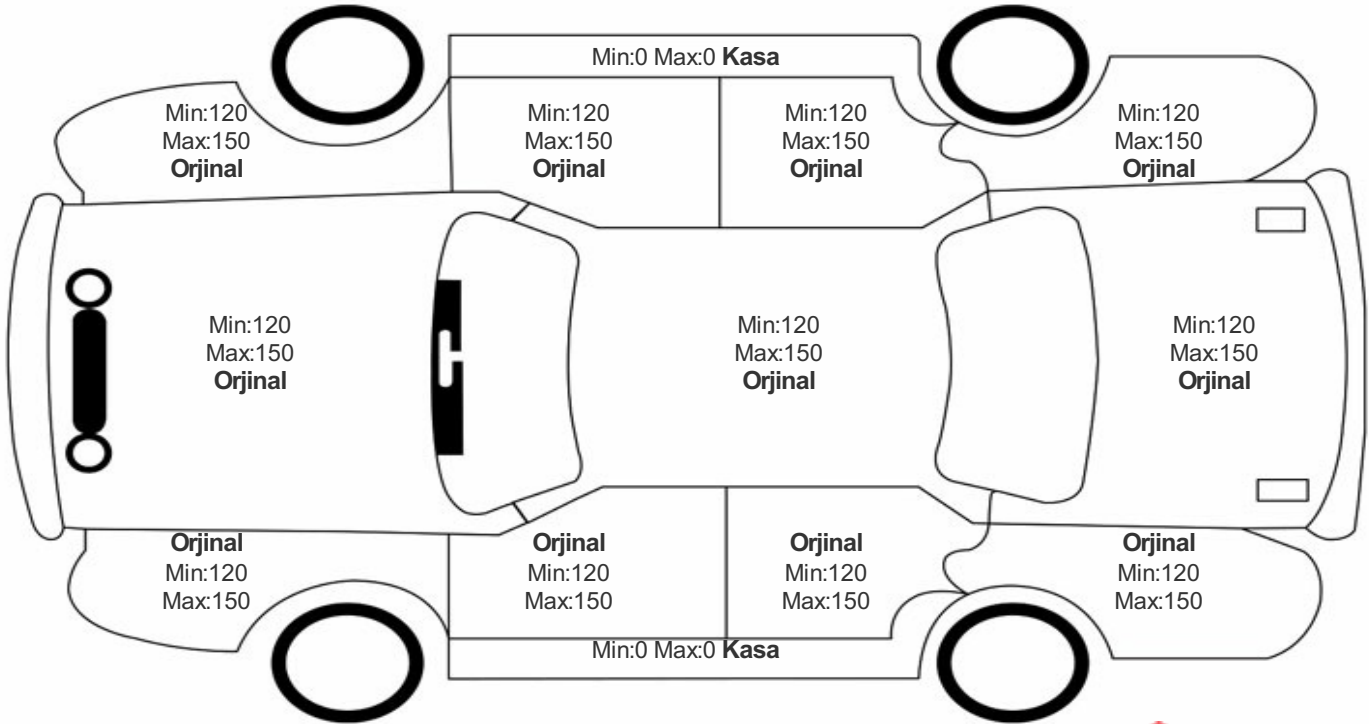

Araç Görsel Belgeleri / Tramer Bilgisi

Araç Detayları

Şasi No	VXKUPHNKSN4169902	İşlem Tarihi	21.08.2024	Dış Renk	BEYAZ
Marka	OPEL	Plaka	34FDC743	Kilometre	60576
Seri	CORSA	Yakıt Tipi	Benzin	Vites Tipi	Otomatik
Model	BELİRTİLMEDİ	Model Yılı	2022	Bi-Sertifika No	711daa0260

Boya / Kaporta Değerlendirme

Standart No: TS 13805

Belge No: 34-HYB-12492