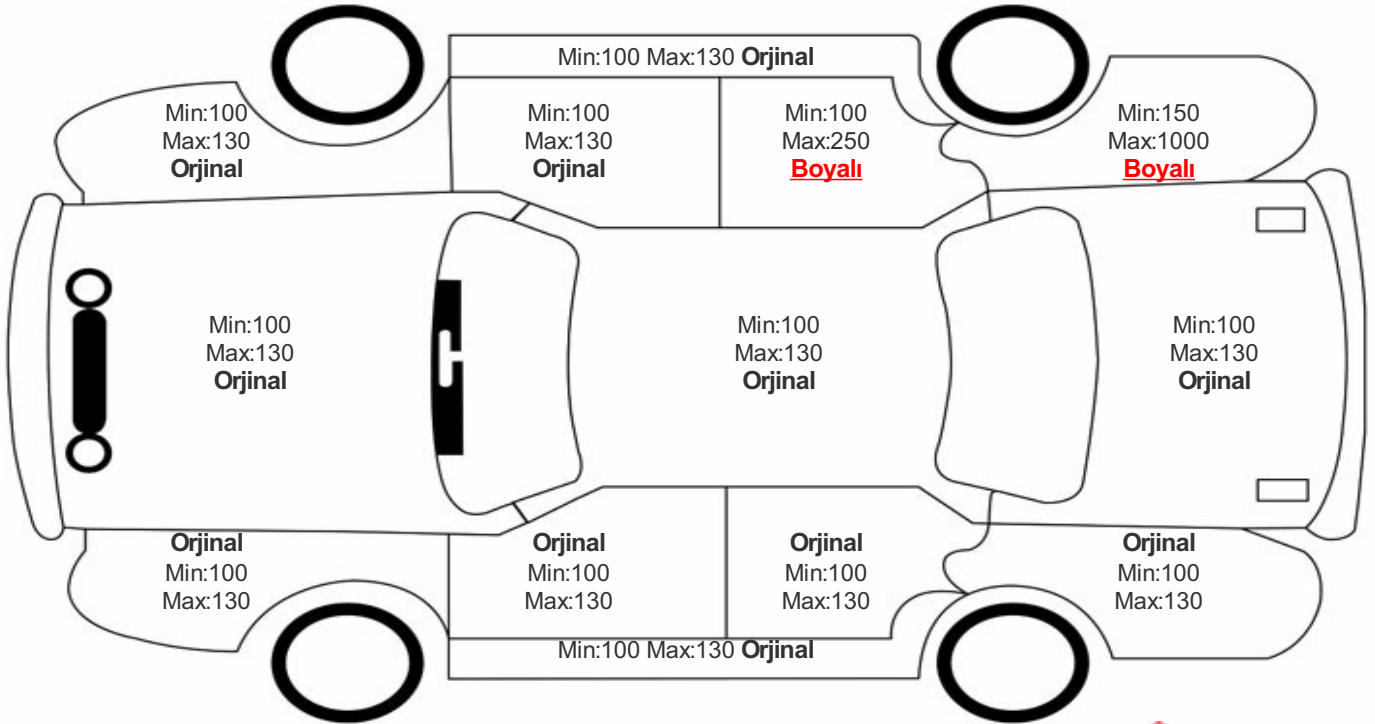

Boya / Kaporta Değerlendirme

Standart No: TS 13805

Belge No: 34-HYB-12492