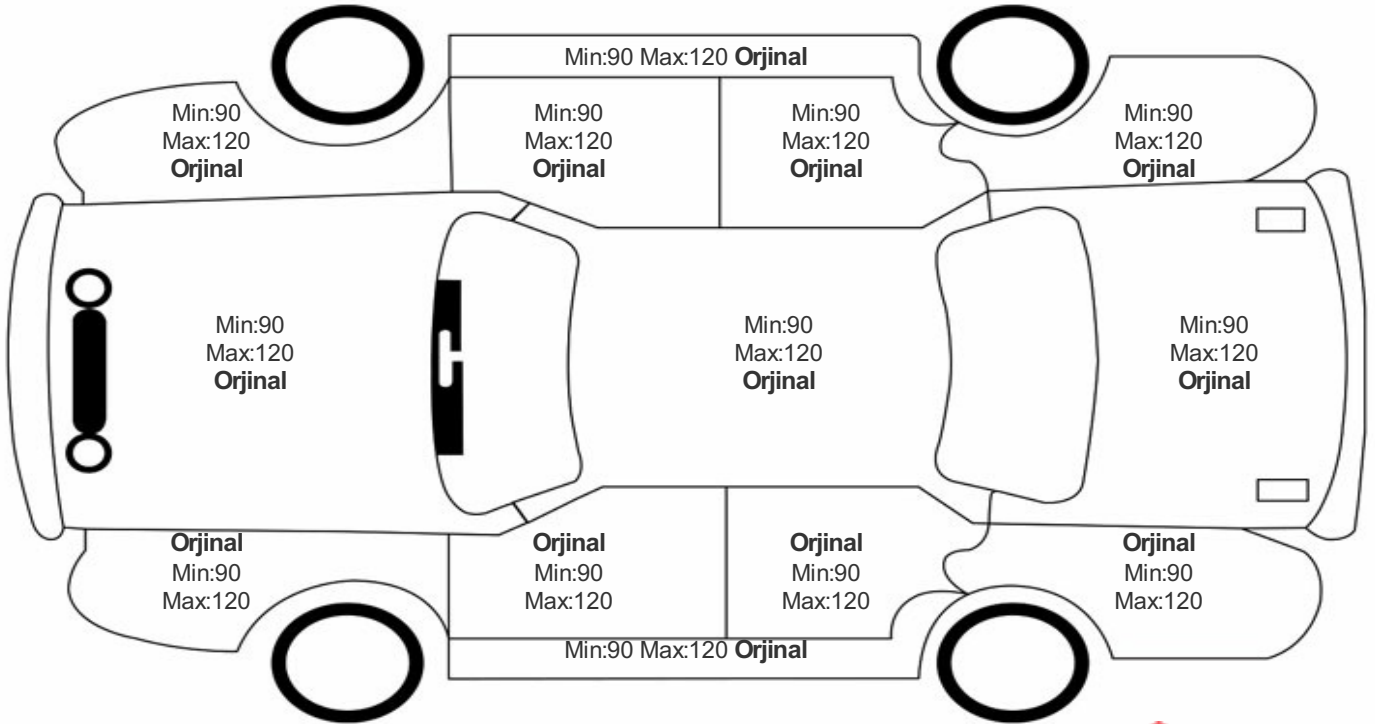

Boya / Kaporta Değerlendirme

Standart No: TS 13805

Belge No: 34-HYB-12492

Lastik Bilgileri

Konum	Lastik Sırtı	İmalatçı	Çap	Lastik Tabanı	Lastik Yanağı	Lastik Sezonu
Sol Ön	5	Goodyear	15	185	65	Kış
Sağ Ön	5	Goodyear	15	185	65	Kış
Sol Arka	5	Goodyear	15	185	65	Kış
Sağ Arka	5	Goodyear	15	185	65	Kış
Stepne	5	Bridgestone	15	185	65	Yaz