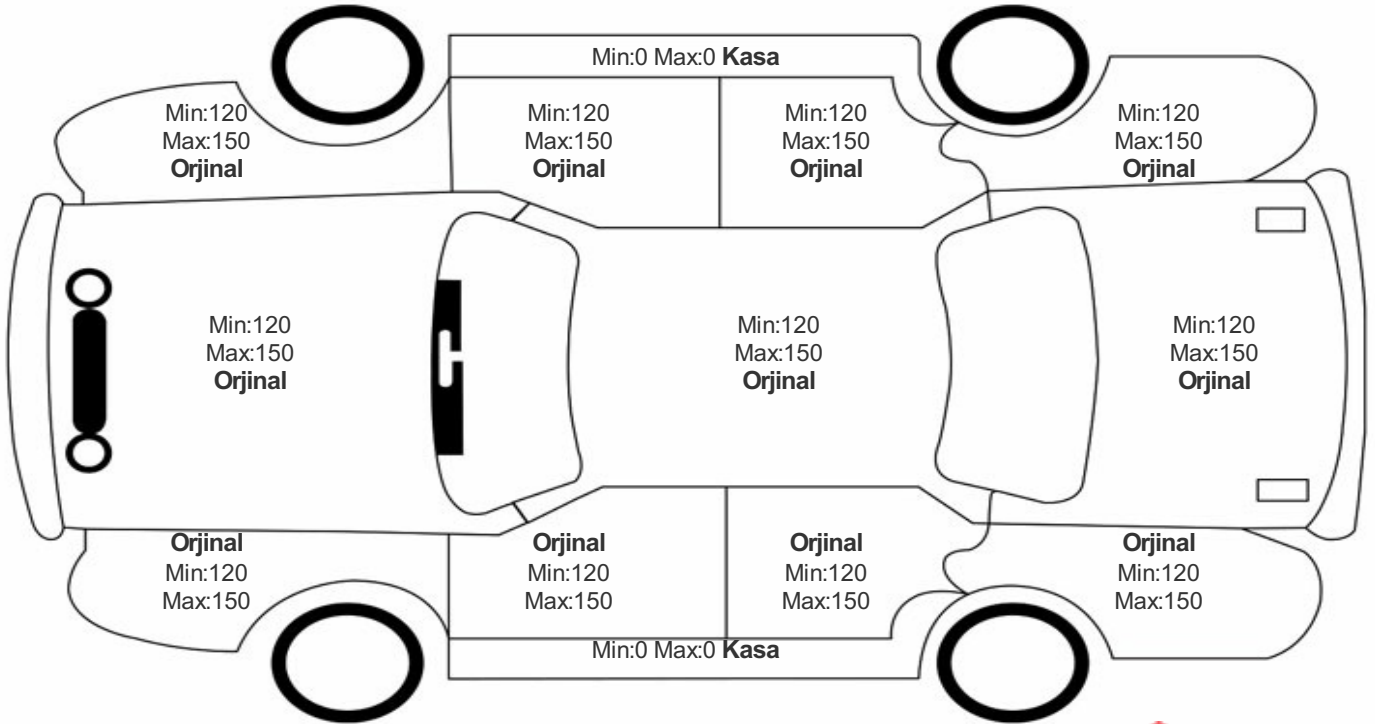

Boya / Kaporta Değerlendirme

Standart No: TS 13805

Belge No: 34-HYB-12492

Lastik Bilgileri

Konum	Lastik Sırtı	İmalatçı	Çap	Lastik Tabanı	Lastik Yanağı	Lastik Sezonu
Sol Ön	5	Continental	15	185	65	Yaz
Sağ Ön	5	Continental	15	185	65	Yaz
Sol Arka	5	Continental	15	185	65	Yaz
Sağ Arka	5	Continental	15	185	65	Yaz
Stepne	7	Diğer	15	185	65	Yaz