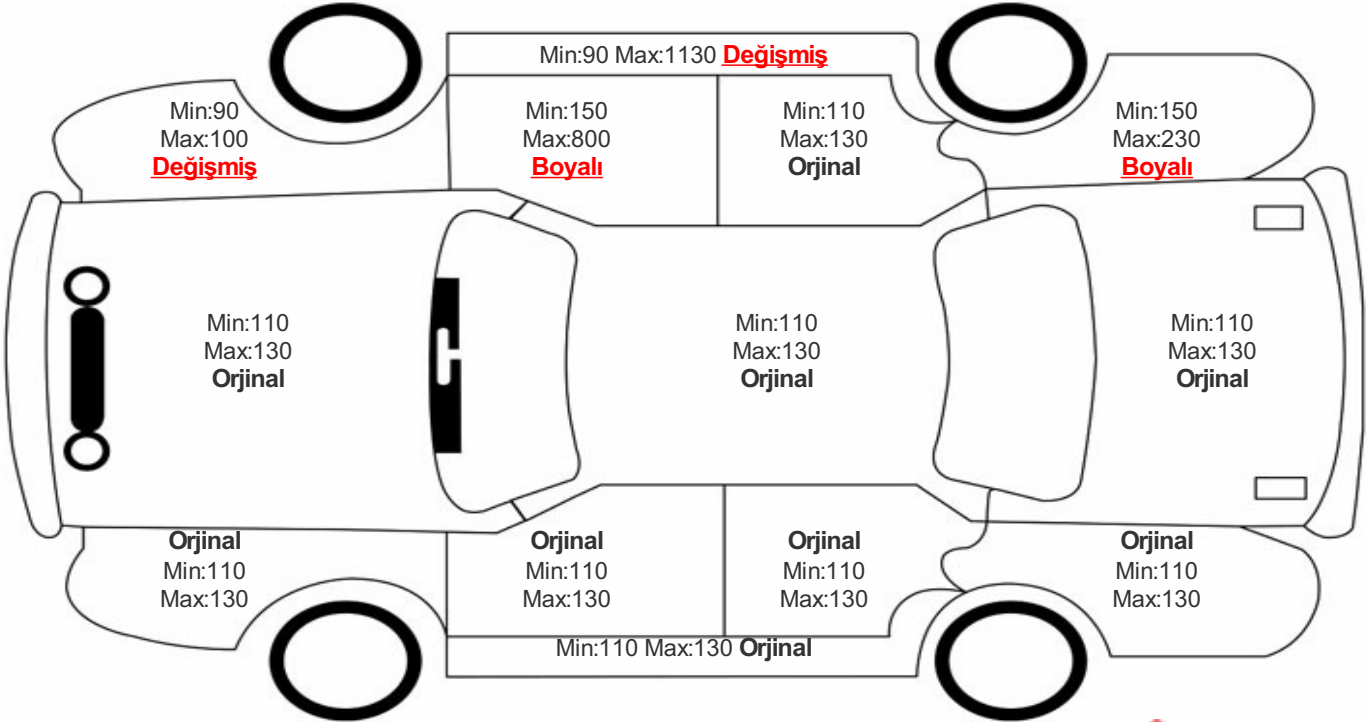

Araç Görsel Belgeleri / Tramer Bilgisi

Araç Detayları

Şasi No	VXKUPHMHDN4133063	İşlem Tarihi	22.08.2024	Dış Renk	BEYAZ
Marka	OPEL	Plaka	34FCH765	Kilometre	47106
Seri	CORSA	Yakıt Tipi	Benzin	Vites Tipi	Manuel
Model	BELİRTİLMEDİ	Model Yılı	2022	Bi-Sertifika No	d7b86a7f5c

Boya / Kaporta Değerlendirme

SAĞ ÖN KAPI VE SAĞ ARKA KAPI SÖKME/TAKMA/AYAR İŞLEMLİ

Standart No: TS 13805

Belge No: 34-HYB-12492

Lastik Bilgileri

Konum	Lastik Sırtı	İmalatçı	Çap	Lastik Tabanı	Lastik Yanağı	Lastik Sezonu
Sol Ön	6	Continental	16	195	55	Yaz
Sağ Ön	6	Continental	16	195	55	Yaz
Sol Arka	6	Continental	16	195	55	Yaz
Sağ Arka	6	Continental	16	195	55	Yaz
Stepne	7	Diğer	16	195	55	Yaz