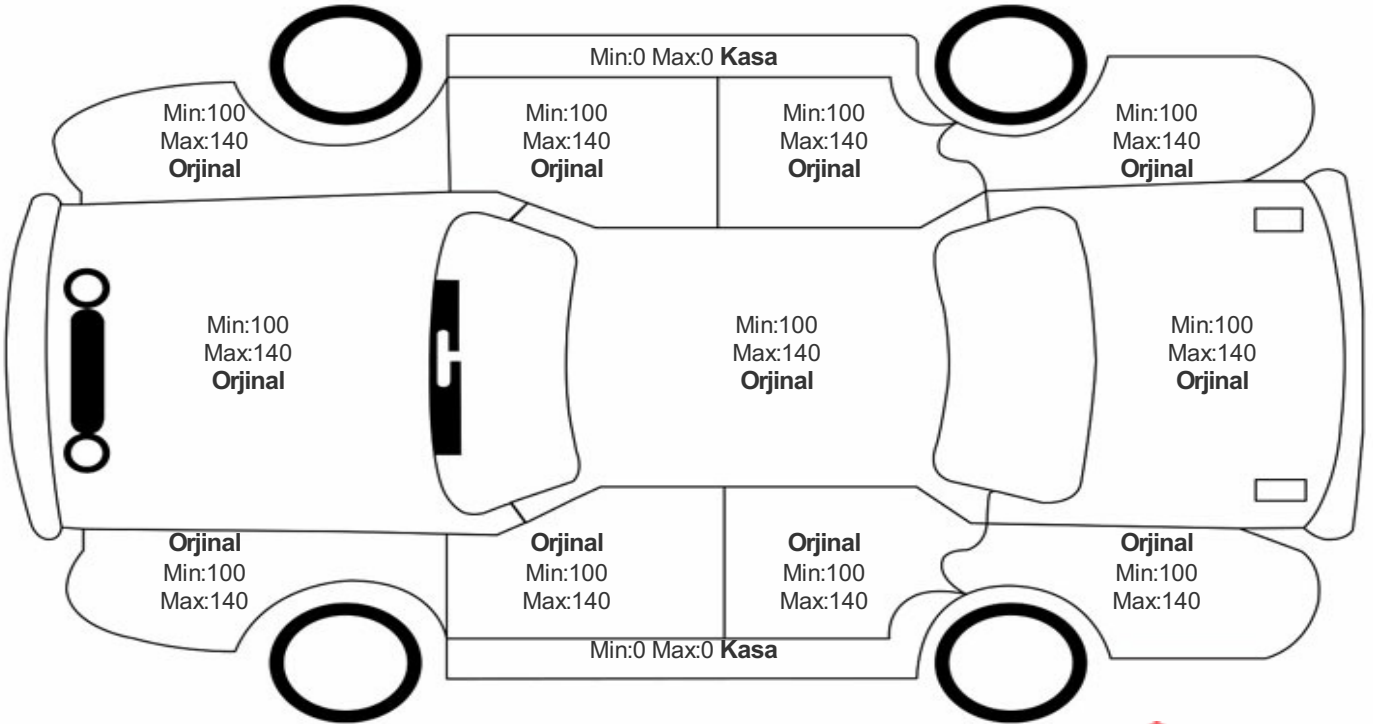

Araç Görsel Belgeleri / Tramer Bilgisi

Araç Detayları

Şasi No	VF1HJD40868542649	İşlem Tarihi	29.04.2024	Dış Renk	BEYAZ
Marka	DACIA	Plaka	34FBH107	Kilometre	69949
Seri	DUSTER	Yakıt Tipi	Dizel	Vites Tipi	Manuel
Model	BELİRTİLMEDİ	Model Yılı	2021	Bi-Sertifika No	69f496ca6e

Boya / Kaporta Değerlendirme

Standart No: TS 13805

Belge No: 34-HYB-12492