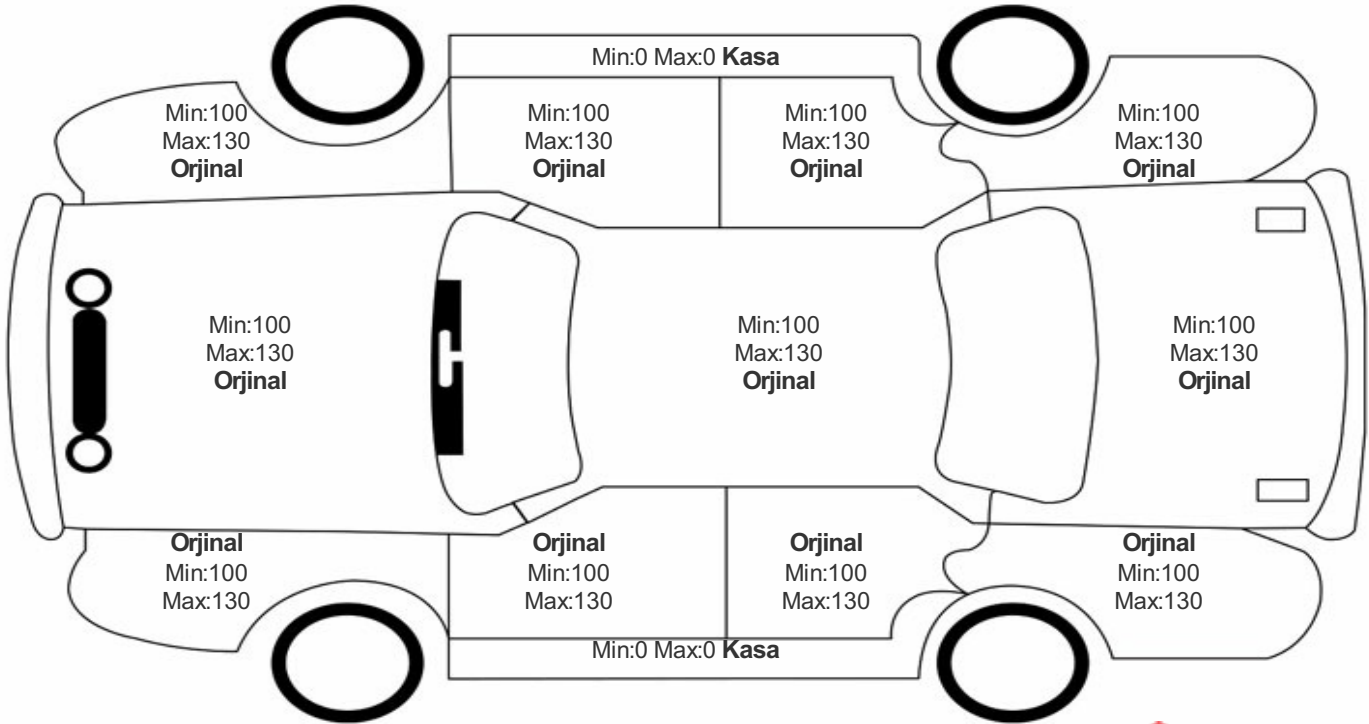

Araç Görsel Belgeleri / Tramer Bilgisi

Araç Detayları

Şasi No	VXKUPHNKSN4148477	İşlem Tarihi	7.08.2024	Dış Renk	BEYAZ
Marka	OPEL	Plaka	34FAN159	Kilometre	59657
Seri	CORSA	Yakıt Tipi	Benzin	Vites Tipi	Otomatik
Model	BELİRTİLMEDİ	Model Yılı	2022	Bi-Sertifika No	ce52c15c5d

Boya / Kaporta Değerlendirme

Standart No: TS 13805

Belge No: 34-HYB-12492