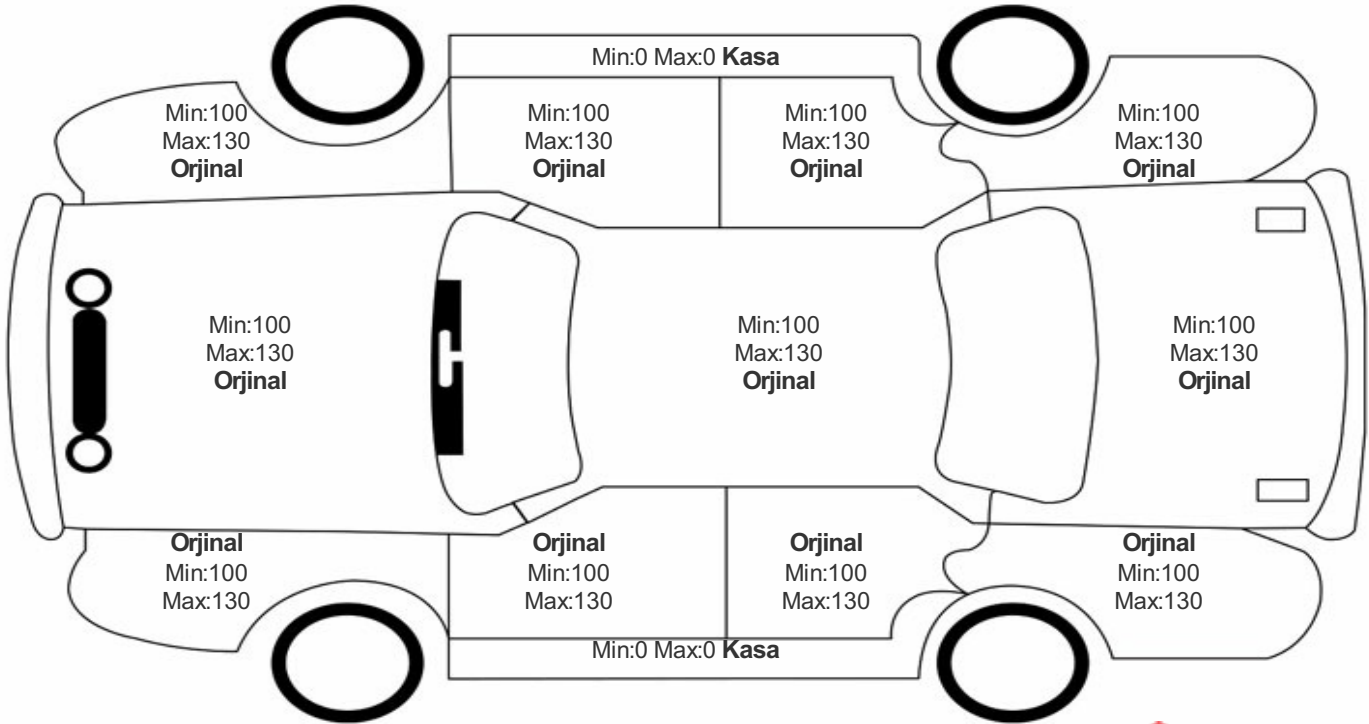

Araç Görsel Belgeleri / Tramer Bilgisi

Araç Detayları

Şasi No	VXKUPHNKSN4125758	İşlem Tarihi	2.08.2024	Dış Renk	BEYAZ
Marka	OPEL	Plaka	34FAN043	Kilometre	62408
Seri	CORSA	Yakıt Tipi	Benzin	Vites Tipi	Otomatik
Model	BELİRTİLMEDİ	Model Yılı	2022	Bi-Sertifika No	e05fc71b2c

Boya / Kaporta Değerlendirme

Standart No: TS 13805

Belge No: 34-HYB-12492