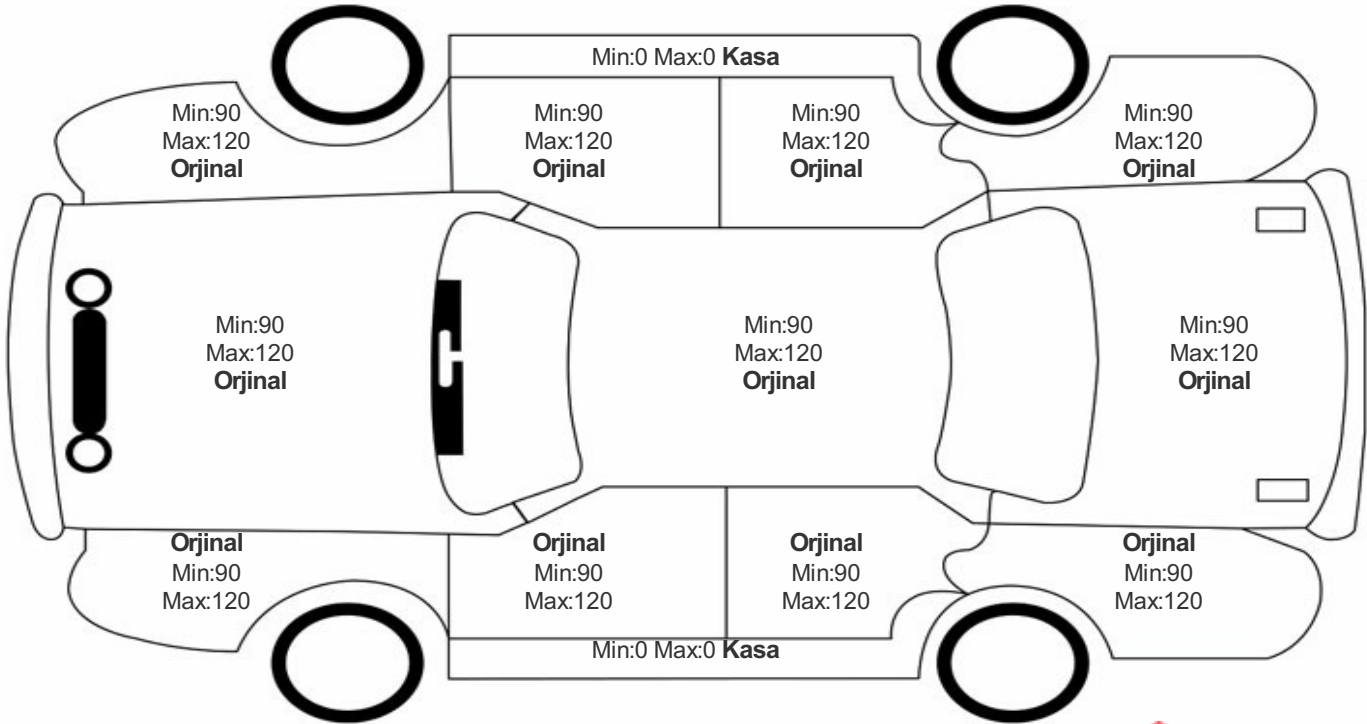

Boya / Kaporta Değerlendirme

SAĞ - SOL MARŞBİYEL BOYALI

Standart No: TS 13805

Belge No: 34-HYB-12492