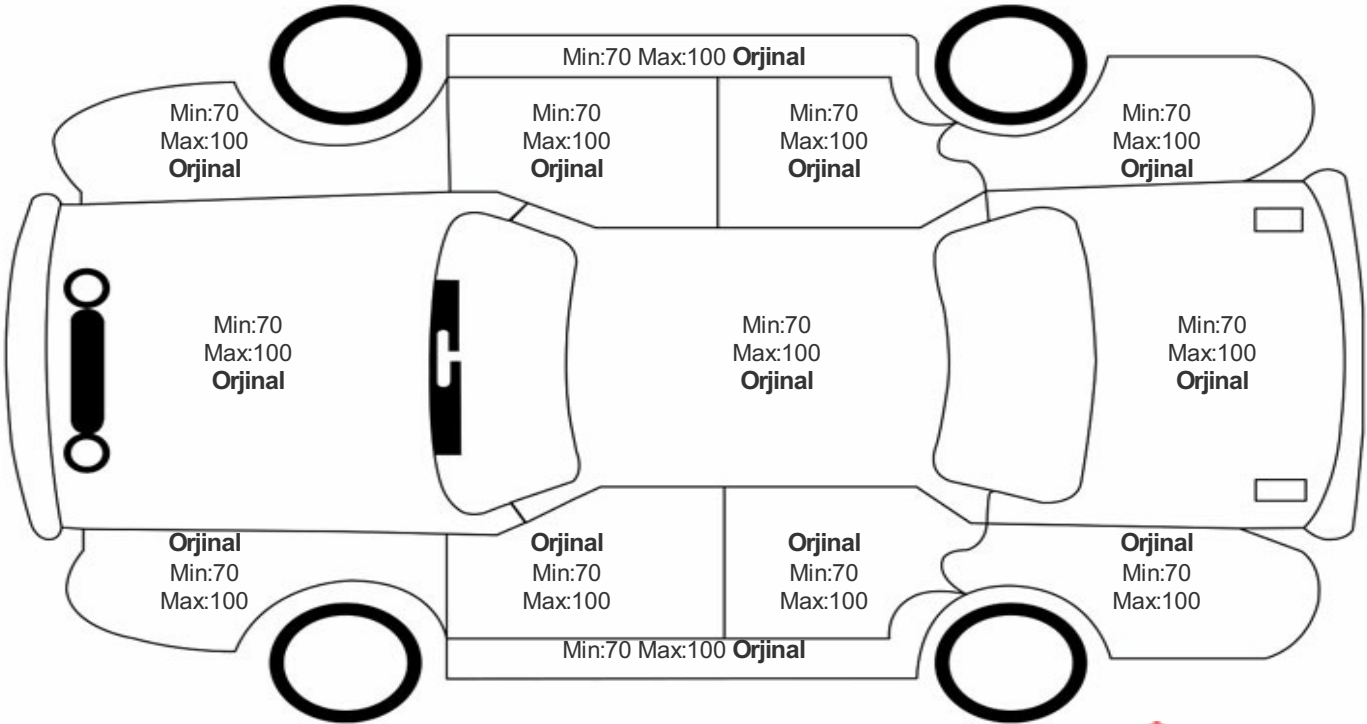

Araç Görsel Belgeleri / Tramer Bilgisi

Araç Detayları

Şasi No	NM435600006W31700	İşlem Tarihi	22.08.2024	Dış Renk	BEYAZ
Marka	FIAT	Plaka	34EZU244	Kilometre	38986
Seri	EGEA	Yakıt Tipi	Dizel	Vites Tipi	Manuel
Model	BELİRTİLMEDİ	Model Yılı	2022	Bi-Sertifika No	961d5c39c8

Boya / Kaporta Değerlendirme

Standart No: TS 13805

Belge No: 34-HYB-12492