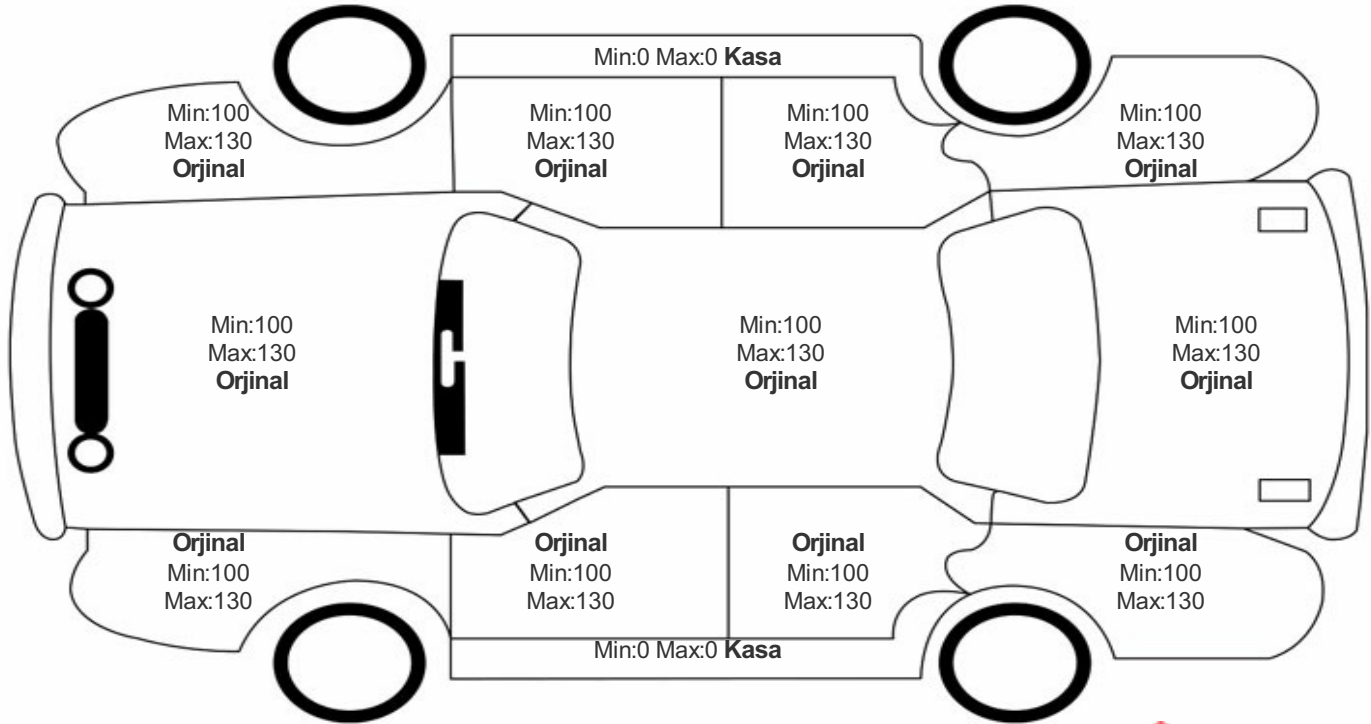

Araç Görsel Belgeleri / Tramer Bilgisi

Araç Detayları

Şasi No	NM435600006W23753	İşlem Tarihi	28.08.2024	Dış Renk	BEYAZ
Marka	FIAT	Plaka	34EYH467	Kilometre	39293
Seri	EGEA	Yakıt Tipi	Dizel	Vites Tipi	Manuel
Model	BELİRTİLMEDİ	Model Yılı	2022	Bi-Sertifika No	f7e1fa30fc

Boya / Kaporta Değerlendirme

Standart No: TS 13805

Belge No: 34-HYB-12492