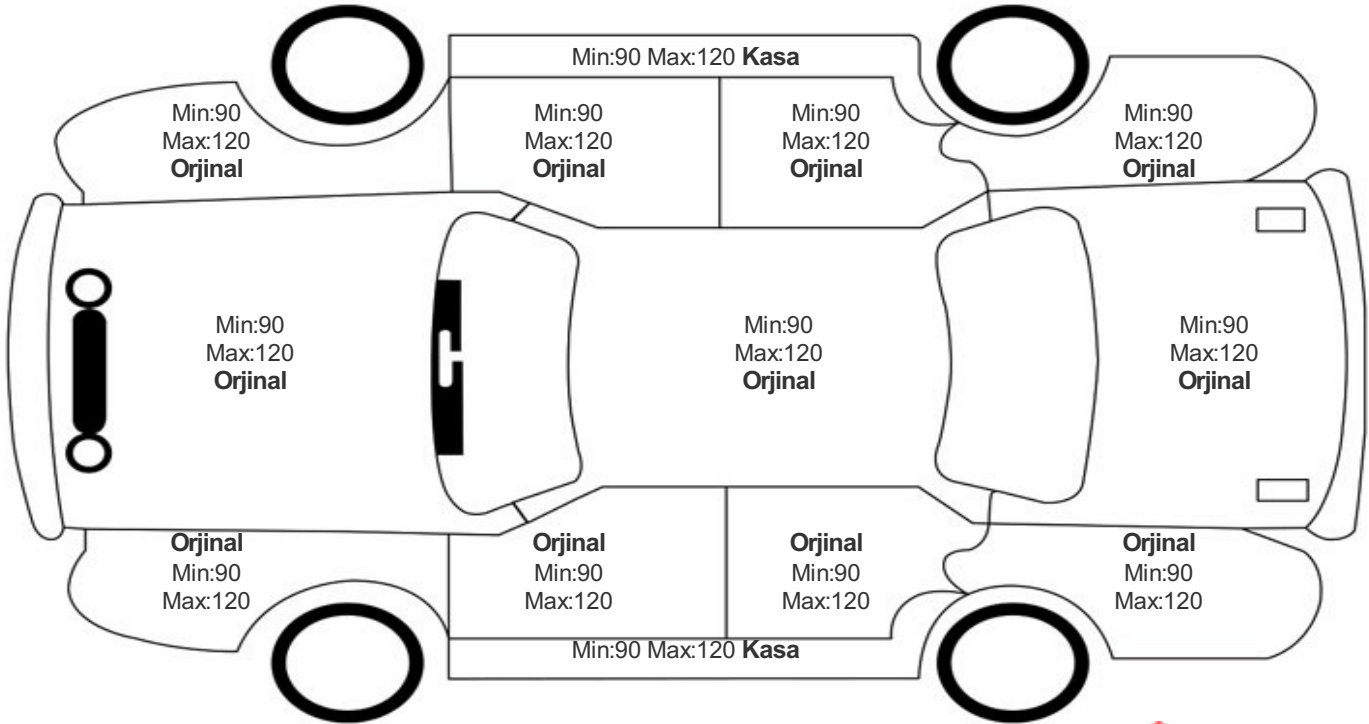

Araç Görsel Belgeleri / Tramer Bilgisi

Araç Detayları

Şasi No	NMTBA3BE30R032274	İşlem Tarihi	14.04.2024	Dış Renk	BEYAZ
Marka	TOYOTA	Plaka	34EYH216	Kilometre	55557
Seri	COROLLA	Yakıt Tipi	Benzin	Vites Tipi	Otomatik
Model	BELİRTİLMEDİ	Model Yılı	2022	Bi-Sertifika No	c3c65a7047

Boya / Kaporta Değerlendirme

Standart No: TS 13805

Belge No: 34-HYB-12492