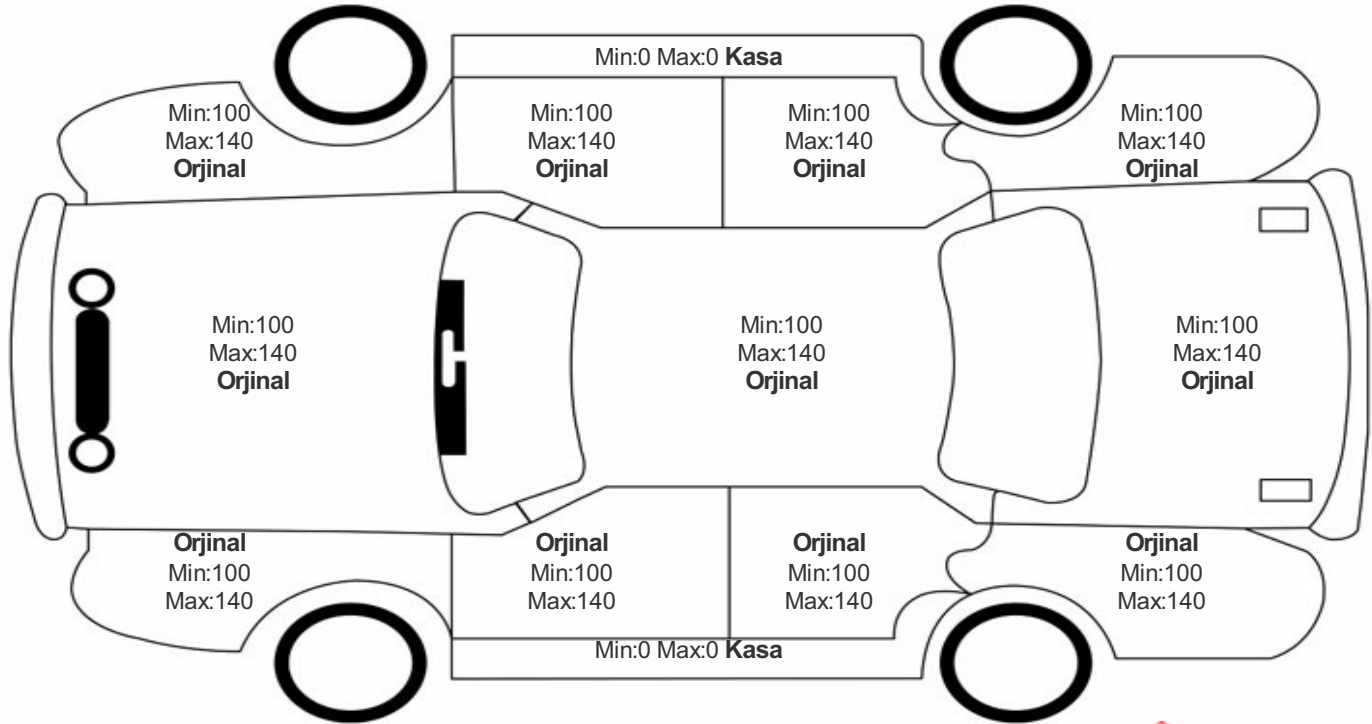

Boya / Kaporta Değerlendirme

SAĞ VE SOL ÖN KAPI SÖK TAK

Standart No: TS 13805

Belge No: 34-HYB-12492

Lastik Bilgileri

Konum	Lastik Sırtı	İmalatçı	Çap	Lastik Tabanı	Lastik Yanağı	Lastik Sezonu
Sol Ön	9	Continental	19	235	50	Yaz
Sağ Ön	9	Continental	19	235	50	Yaz
Sol Arka	9	Continental	19	235	50	Yaz
Sağ Arka	9	Continental	19	235	50	Yaz
Stepne	9	Continental	19	235	50	Yaz