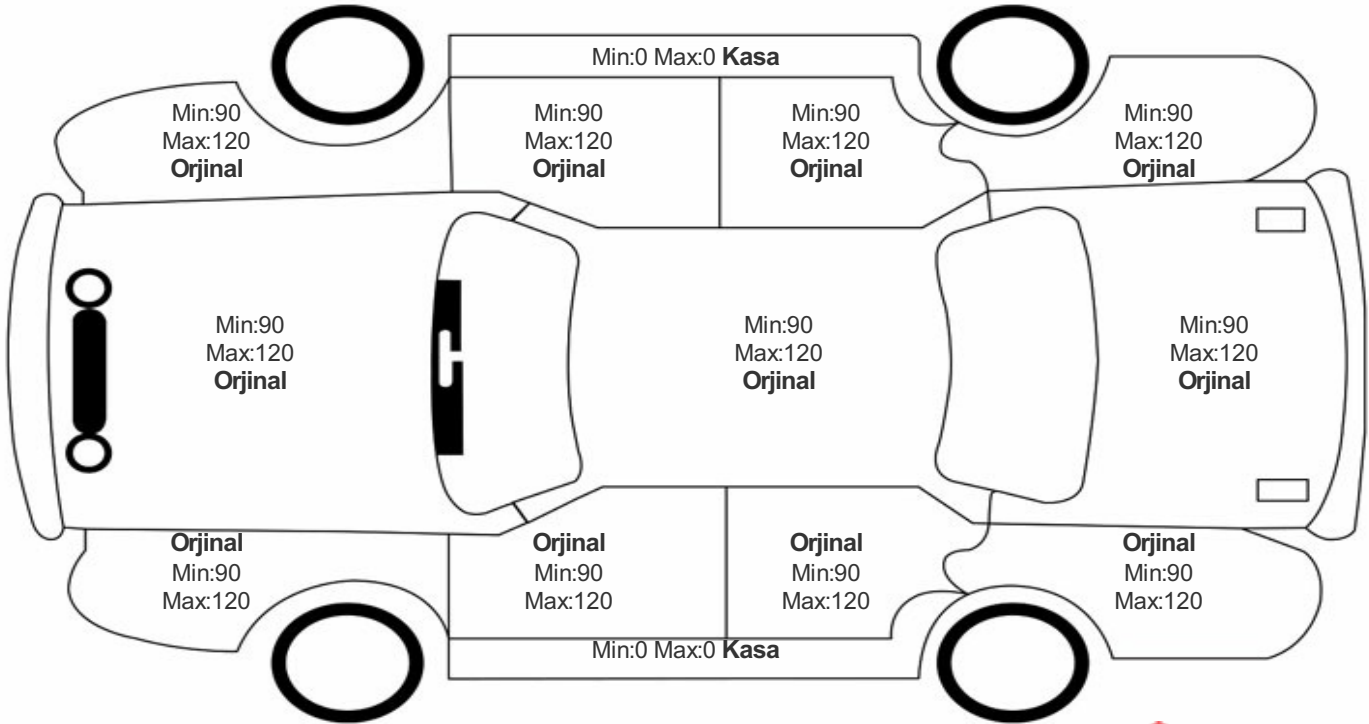

Araç Görsel Belgeleri / Tramer Bilgisi

Araç Detayları

Şasi No	ZFA35600006V89154	İşlem Tarihi	7.11.2024	Dış Renk	BEYAZ
Marka	FIAT	Plaka	34ETC035	Kilometre	34210
Seri	EGEA	Yakıt Tipi	Dizel	Vites Tipi	Manuel
Model	BELİRTİLMEDİ	Model Yılı	2021	Bi-Sertifika No	c05e0d5413

Boya / Kaporta Değerlendirme

Standart No: TS 13805

Belge No: 34-HYB-12492