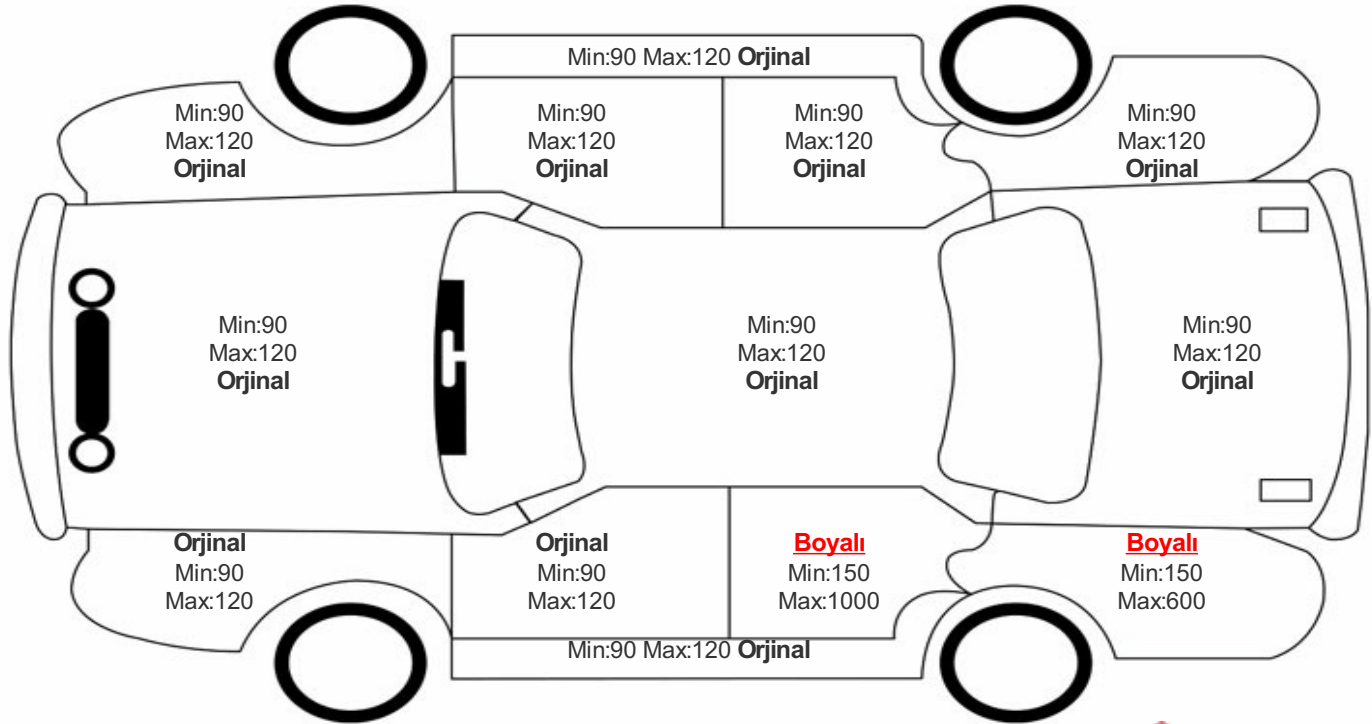

Boya / Kaporta Değerlendirme

Standart No: TS 13805

Belge No: 34-HYB-12492