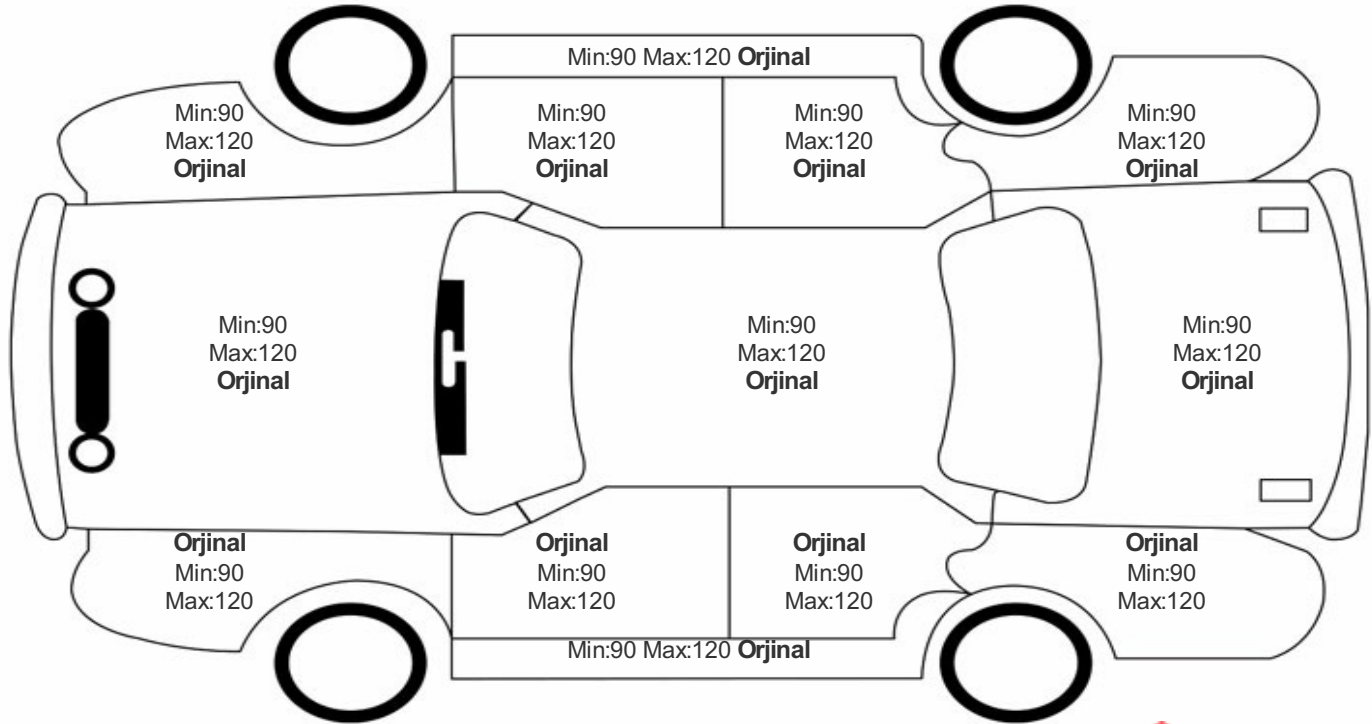

Boya / Kaporta Değerlendirme

Standart No: TS 13805

Belge No: 34-HYB-12492