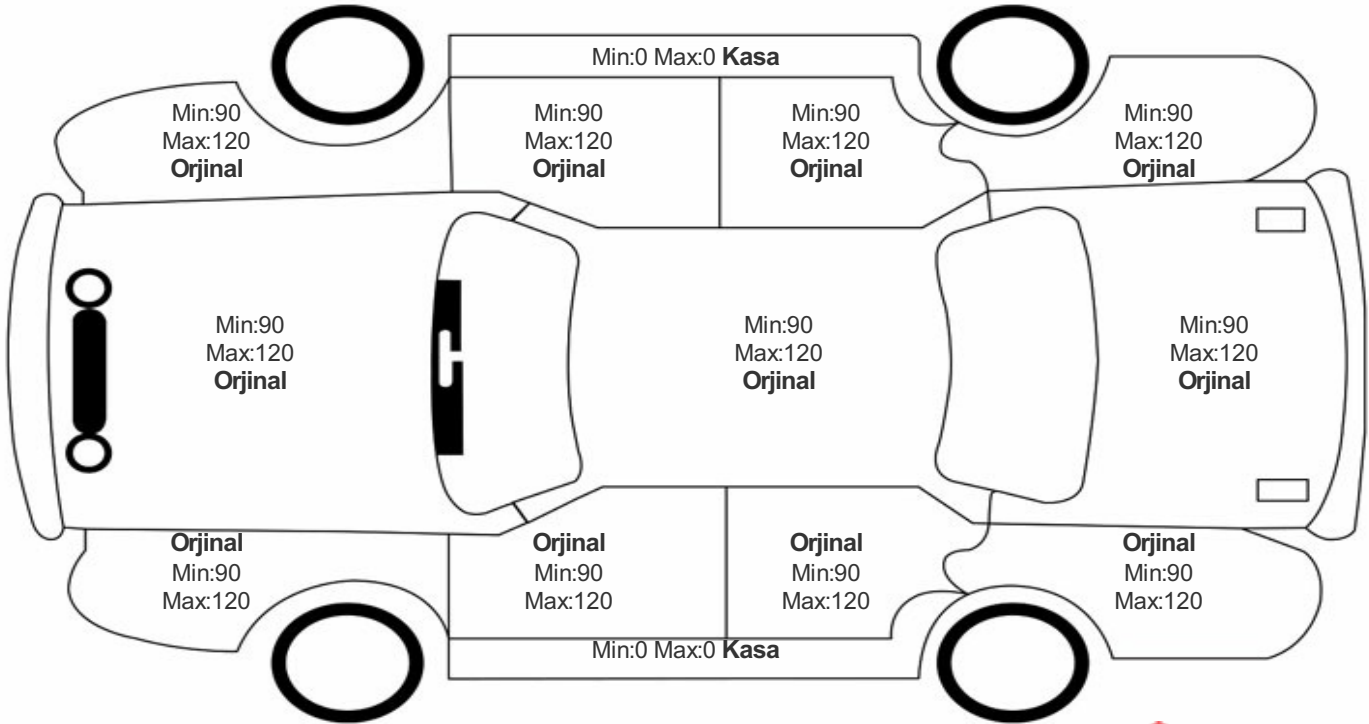

Araç Görsel Belgeleri / Tramer Bilgisi

Araç Detayları

Şasi No	NMTBZ3BE10R113590	İşlem Tarihi	24.04.2024	Dış Renk	BEYAZ
Marka	TOYOTA	Plaka	34ERP607	Kilometre	76645
Seri	COROLLA	Yakıt Tipi	Hybrid	Vites Tipi	Otomatik
Model	BELİRTİLMEDİ	Model Yılı	2021	Bi-Sertifika No	b7c605769e

Boya / Kaporta Değerlendirme

SOL ÖN KAPIYA BOYASIZ GÖÇÜK ONARIMI YAPILMIŞTIR

Standart No: TS 13805

Belge No: 34-HYB-12492