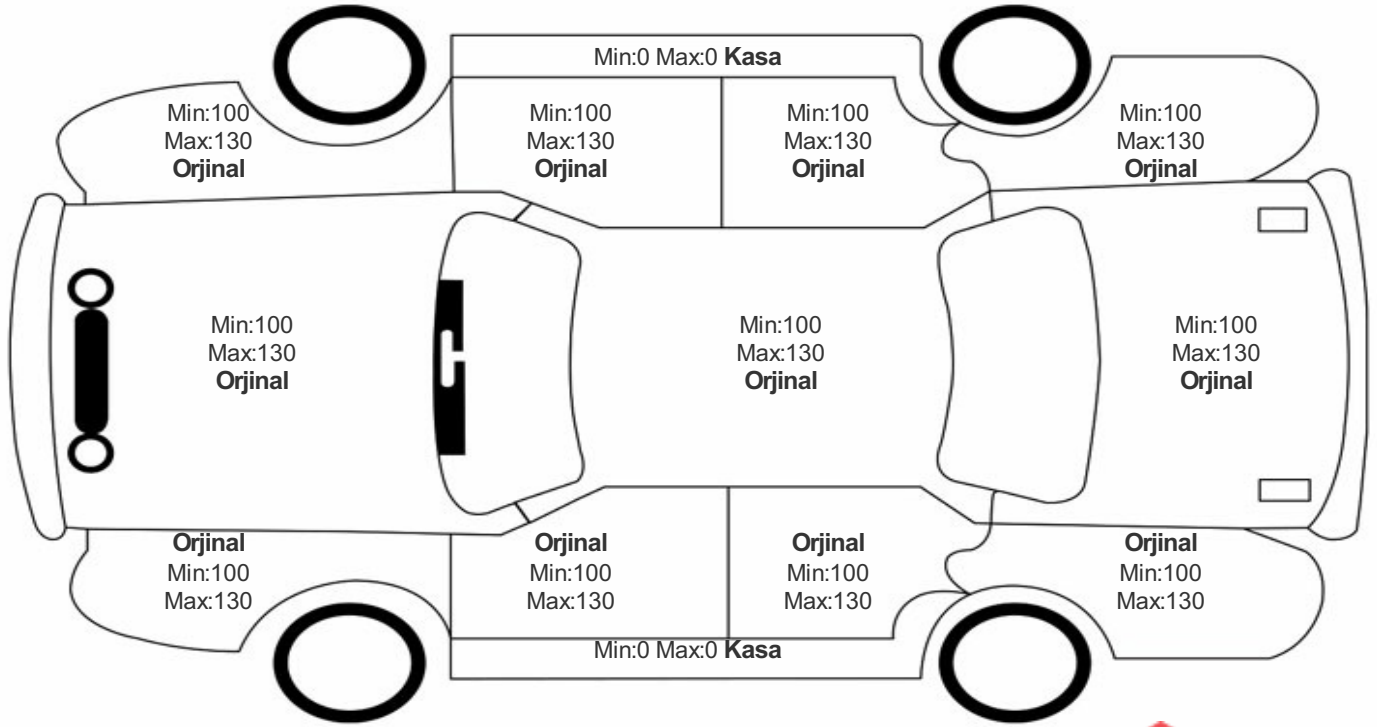

Araç Görsel Belgeleri / Tramer Bilgisi

Araç Detayları

Şasi No	VR3UDYHZSMJ867318	İşlem Tarihi	15.08.2024	Dış Renk	BEYAZ
Marka	PEUGEOT	Plaka	34EOS165	Kilometre	39214
Seri	2008	Yakıt Tipi	Dizel	Vites Tipi	Otomatik
Model	BELİRTİLMEDİ	Model Yılı	2021	Bi-Sertifika No	46222b3bd9

Boya / Kaporta Değerlendirme

Standart No: TS 13805

Belge No: 34-HYB-12492