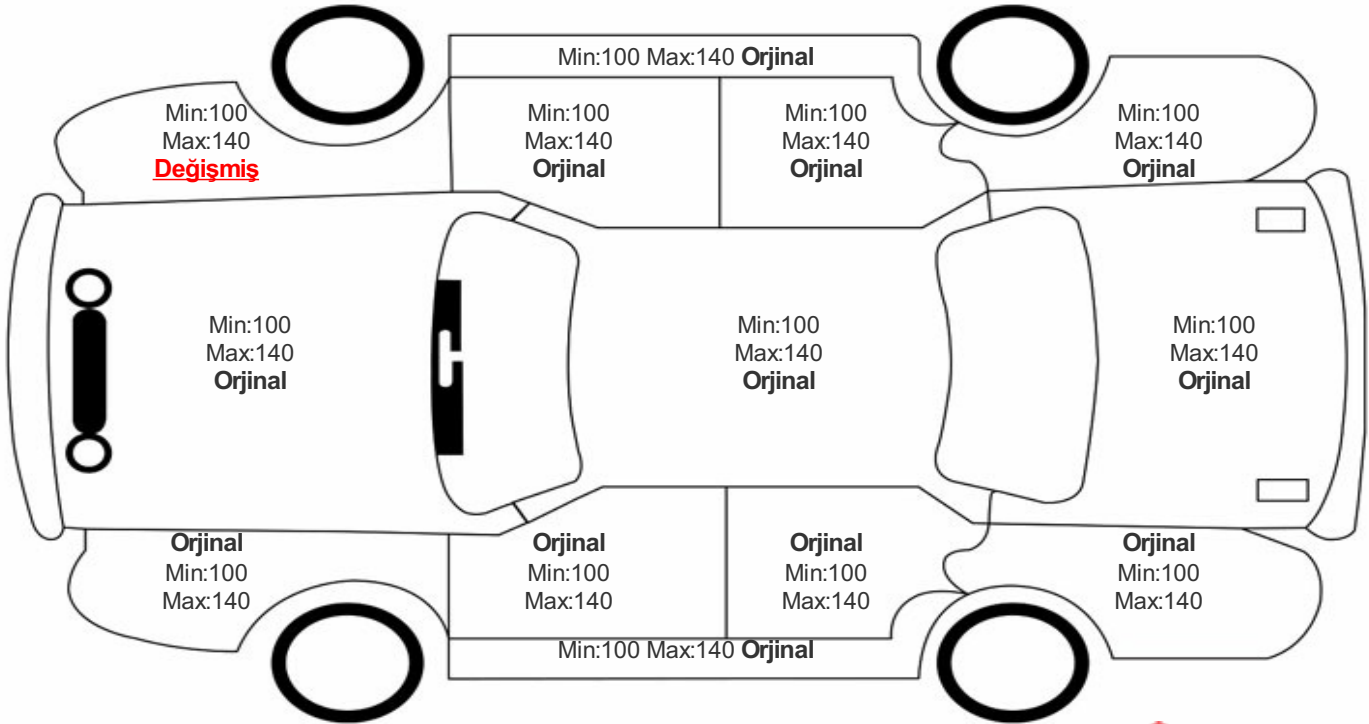

Boya / Kaporta Değerlendirme

Standart No: TS 13805

Belge No: 34-HYB-12492

Lastik Bilgileri

Konum	Lastik Sırtı	İmalatçı	Çap	Lastik Tabanı	Lastik Yanağı	Lastik Sezonu
Sol Ön	3	Michelin	16	195	55	Yaz
Sağ Ön	3	Michelin	16	195	55	Yaz
Sol Arka	3	Michelin	16	195	55	Yaz
Sağ Arka	3	Michelin	16	195	55	Yaz
Stepne	7	Diğer	16	195	55	Yaz