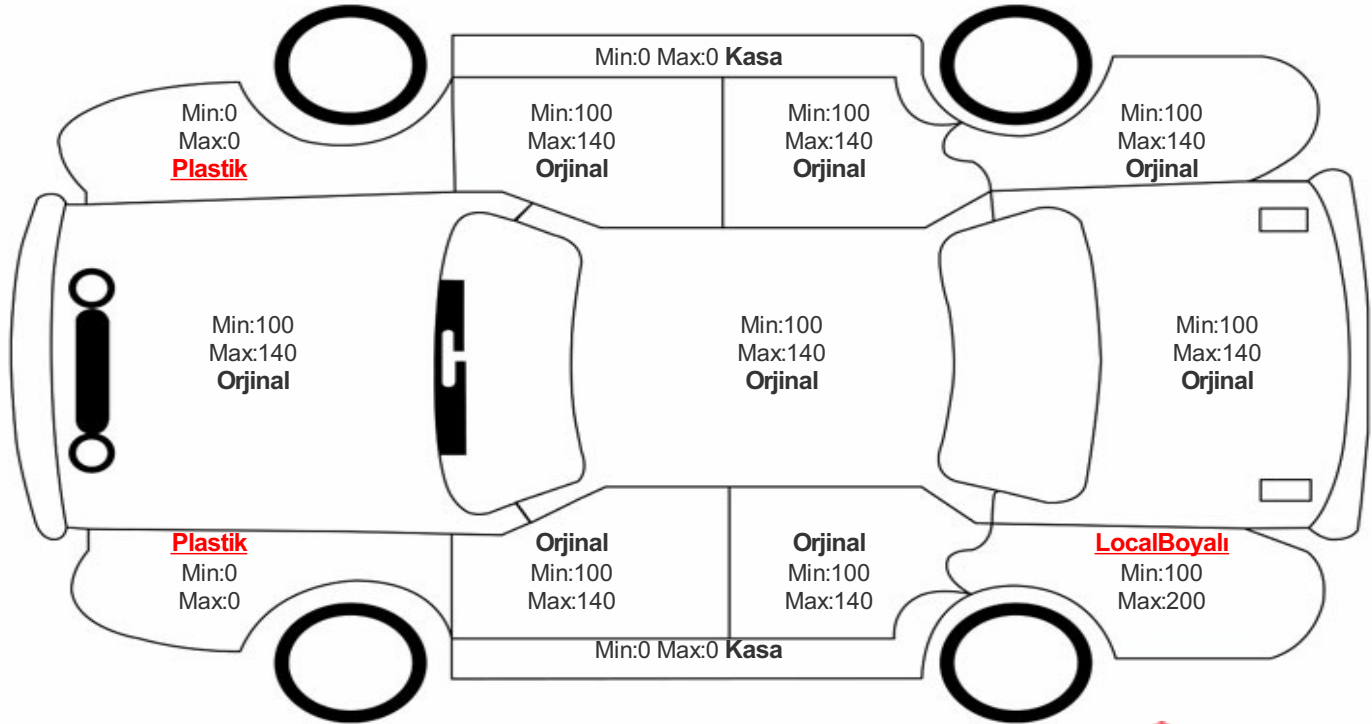

Araç Görsel Belgeleri / Tramer Bilgisi

Araç Detayları

Şasi No	VF1RFB00468218582	İşlem Tarihi	28.03.2024	Dış Renk	BEYAZ
Marka	RENAULT	Plaka	34EMS714	Kilometre	51859
Seri	MEGANE	Yakıt Tipi	Benzin	Vites Tipi	Otomatik
Model	BELİRTİLMEDİ	Model Yılı	2021	Bi-Sertifika No	e6f587b6b1

Boya / Kaporta Değerlendirme

ARKA PANELEDE BOYA VAR, BAGAJ KAPAGI ÖN PLASTİK KISIM BOYALI, ÖN TAMPON ALTINDA HAFİF SÜRTME İZİ VAR, SAĞ SOL MARŞBİYEL BOYALI

Standart No: TS 13805

Belge No: 34-HYB-12492

Lastik Bilgileri